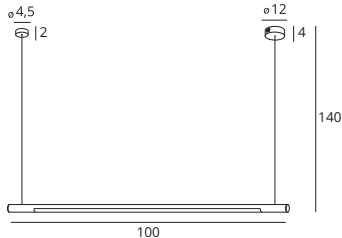

Organic Horizon

Montaż | *Installation type*
wisząca | *pending*

Źródło światła | *Light source*
1 x 16W LED, 1360LM

Wykończenie | *Finish*
złote | *gold*

Art nr: P0356

1 x 16W LED, 1360LM

Oprawa jest produktem wyposażonym w źródło światła led o klasie energetycznej G
The Lighting fixture is a product containing led light source with energy class G