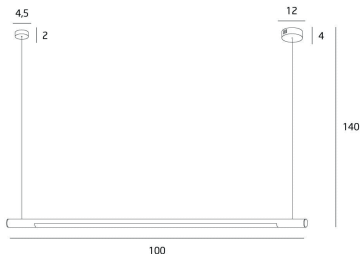

# Organic Horizon

Montaż | *Installation type*  
wisząca | *pendant*

Źródło światła | *Light source*  
1 x 16W LED 230V 1360 LM

Wykończenie | *Finish*  
chrom | *chrome*

Art nr: P0355

1 x 16W LED 230V 1360 LM

Oprawa jest produktem wyposażonym w źródło światła led o klasie energetycznej G  
The Lighting fixture is a product containing led light source with energy class G

Made in: PRC