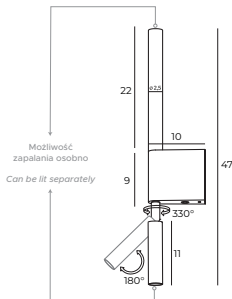

Organic H

Montaż | *Installation type*
kinkiet | *wall*

Źródło światła | *Light source*
2 x 1W 3000K 120LM

Wykończenie | *Finish*
złote szczotkowane | *brushed gold*

MAXLIGHT

Art nr: W0341

2 x 1W 3000K 120LM

Oprawa jest produktem wyposażonym w źródło światła led o klasie energetycznej G
The Lighting fixture is a product containing led light source with energy class G

Made in: PRC