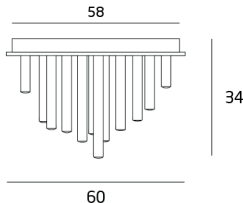

# Organic

Montaż | *Installation type*  
plafon | *ceiling*

Źródło światła | *Light source*  
33W LED, 3000K, 1980lm, 230V

Wykończenie | *Finish*  
chrom | *chrome*

# MAXLIGHT

Art nr: C0115D

33W LED, 3000K, 1980LM, 230V

Seria nr: 2024/22

Oprawa jest produktem wyposażonym w źródło światła led o klasie energetycznej G  
The Lighting fixture is a product containing led light source with energy class G