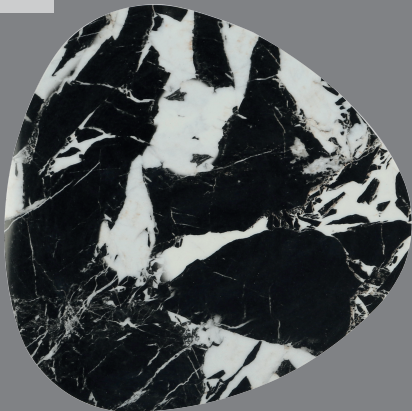

Marbles

Montaż | *Installation type*
kinkiet | *wall*

Źródło światła | *Light source*
10W LED 3000K, 422lm

Wykończenie | *Finish*
imitacja kamienia | *artificial stone*

MAXLIGHT

Art nr: W0392

10W LED 3000K, 422 LM

G

Oprawa jest produktem wyposażonym w źródło światła led o klasie energetycznej G
The Lighting fixture is a product containing led light source with energy class G

Made in: PRC