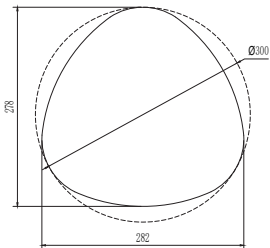

Marbles

Montaż | *Installation type*
kinkiet | *wall*

Źródło światła | *Light source*
10W LED 3000K, 422lm

Wykończenie | *Finish*
imitacja kamienia | *artificial stone*

MAXLIGHT

Art nr: W0392

10W LED 3000K, 422 LM