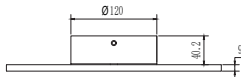

Marbles

Montaż | *Installation type*
kinkiet | *wall*

Źródło światła | *Light source*
10W LED 3000K, 422lm

Wykończenie | *Finish*
imitacja kamienia | *artificial stone*

MAXLIGHT

Art nr: W0392

10W LED 3000K, 422 LM