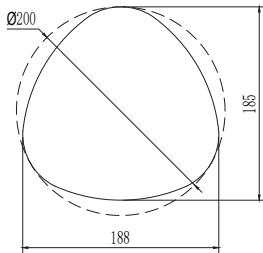

Marbles

Montaż | *Installation type*
kinkiet | *wall*

Źródło światła | *Light source*
6W LED 3000K, 235lm

Wykończenie | *Finish*
imitacja kamienia | *artifical stone*

MAXLIGHT

Art nr: W0391

6W LED 3000K, 235 LM