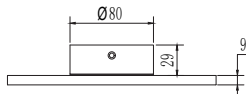

Marbles

Montaż | *Installation type*
kinkiet | *wall*

Źródło światła | *Light source*
6W LED 3000K, 235lm

Wykończenie | *Finish*
imitacja kamienia | *artifical stone*

MAXLIGHT

Art nr: W0391

6W LED 3000K, 235 LM