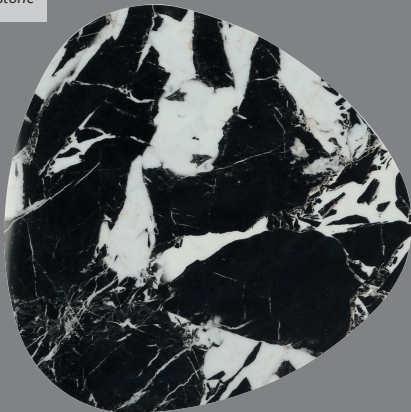

Marbles

Montaż | *Installation type*
kinkiet | *wall*

Źródło światła | *Light source*
6W LED 3000K, 235lm

Wykończenie | *Finish*
imitacja kamienia | *artifical stone*

MAXLIGHT

Art nr: W0391

6W LED 3000K, 235 LM

G

Oprawa jest produktem wyposażonym w źródło światła led o klasie energetycznej G
The Lighting fixture is a product containing led light source with energy class G

Made in: PRC