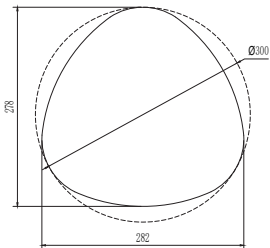

# Marbles

Montaż | *Installation type*  
kinkiet | *wall*

Źródło światła | *Light source*  
10W LED 3000K, 422lm

Wykończenie | *Finish*  
imitacja kamienia | *artificial stone*

MAXLIGHT

Art nr: W0390

10W LED 3000K, 422 LM