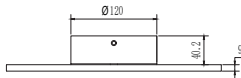

# Marbles

Montaż | *Installation type*  
kinkiet | *wall*

Źródło światła | *Light source*  
10W LED 3000K, 422lm

Wykończenie | *Finish*  
imitacja kamienia | *artificial stone*

MAXLIGHT

Art nr: W0390

10W LED 3000K, 422 LM