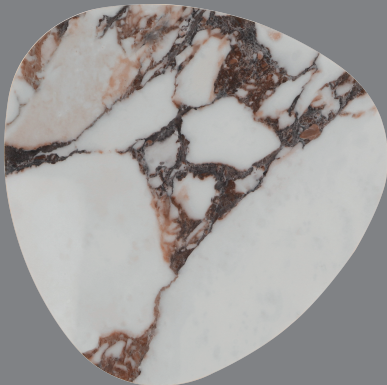

# Marbles

Montaż | *Installation type*  
kinkiet | *wall*

Źródło światła | *Light source*  
10W LED 3000K, 422lm

Wykończenie | *Finish*  
imitacja kamienia | *artificial stone*

MAXLIGHT

Art nr: W0390

10W LED 3000K, 422 LM