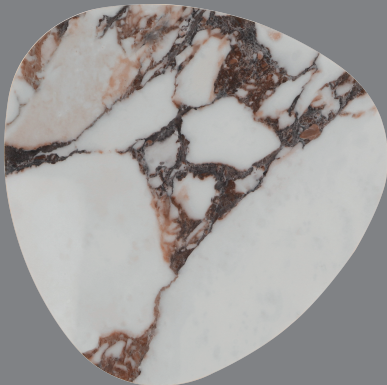

# Marbles

Montaż | *Installation type*  
kinkiet | *wall*

Źródło światła | *Light source*  
6W LED 3000K, 235lm

Wykończenie | *Finish*  
imitacja kamienia | *artifical stone*

MAXLIGHT

Art nr: W0389

6W LED 3000K, 235 LM