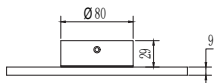

# Marbles

Montaż | *Installation type*  
kinkiet | *wall*

Źródło światła | *Light source*  
6W LED 3000K, 235lm

Wykończenie | *Finish*  
imitacja kamienia | *artifical stone*

MAXLIGHT

Art nr: W0389

6W LED 3000K, 235 LM