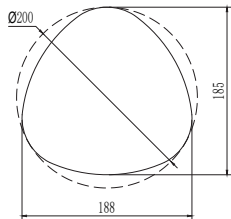

# Marbles

Montaż | *Installation type*  
kinkiet | *wall*

Źródło światła | *Light source*  
6W LED 3000K, 235lm

Wykończenie | *Finish*  
imitacja kamienia | *artifical stone*

MAXLIGHT

Art nr: W0389

6W LED 3000K, 235 LM