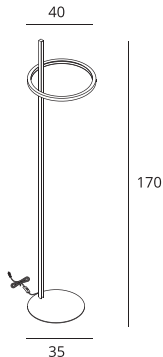

Lozanna

Montaż | *Installation type*
podłogowa | *floor*

Źródło światła | *Light source*
27W LED, 3000K, 2700lm, 230V

Wykończenie | *Finish*
brązowe szczotkowane | *brushed bronze*

MAXLIGHT

Art nr: F0061

27W LED, 3000K, 2700LM, 230V

Seria nr: 2024/22

F

Oprawa jest produktem wyposażonym w źródło światła led o klasie energetycznej F
The Lighting fixture is a product containing led light source with energy class F

Made in: PRC