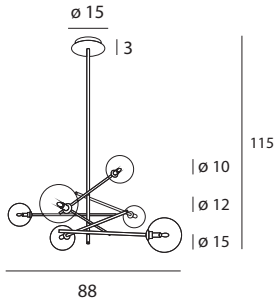

Lollipop

Montaż | *Installation type*
wisząca | *pendant*

Źródło światła | *Light source*
8 x 40W G9 230V

Wykończenie | *Finish*
złote | *gold*

MAXLIGHT

Art nr: P0294

8 x 40W G9 230V

Seria nr: 2025/01