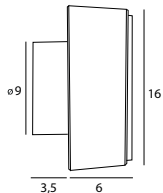

Lipari

Montaż | *Installation type*
kinkiet | *wall*

Źródło światła | *Light source*
6W LED 493 LM 3000K 230V

Wykończenie | *Finish*
złoto szczotkowane | *brushed gold*

MAXLIGHT

MAXLIGHT

Art nr: W0358

6W LED 493 LM 3000K 230V

Seria nr: 2025/01

Oprawa jest produktem wyposażonym w źródło światła led o klasie energetycznej G
The Lighting fixture is a product containing led light source with energy class G

Made in: PRC

5 9 0 3 3 5 1 0 2 3 7 5 7