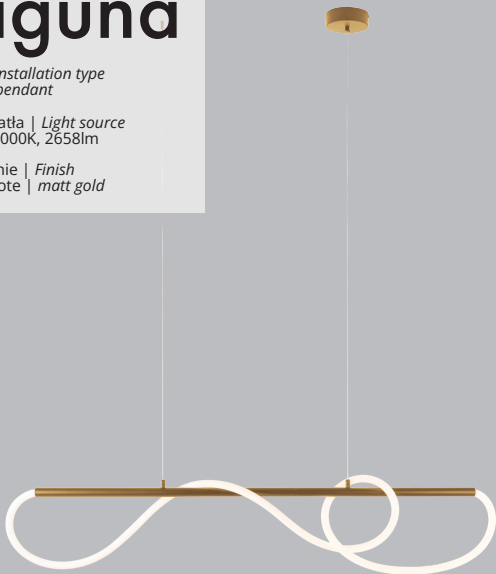

# Laguna

Montaż | *Installation type*  
wisząca | *pendant*

Źródło światła | *Light source*  
30W LED 3000K, 2658lm

Wykończenie | *Finish*  
matowe złote | *matt gold*

Art nr: P0614

30W LED, 3000K, 2658 LM

G

Oprawa jest produktem wyposażonym w źródło światła led o klasie energetycznej G  
*The Lighting fixture is a product containing led light source with energy class G*

Made in: PRC