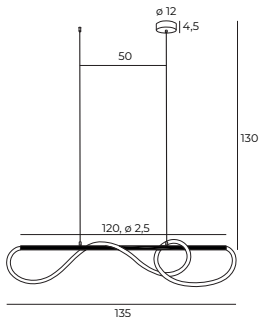

# Laguna

Montaż | *Installation type*  
wisząca | *pendant*

Źródło światła | *Light source*  
30W LED 3000K, 2658lm

Wykończenie | *Finish*  
matowe złote | *matt gold*

Art nr: P0614

30W LED, 3000K, 2658 LM

G

Oprawa jest produktem wyposażonym w źródło światła led o klasie energetycznej G  
*The Lighting fixture is a product containing led light source with energy class G*

Made in: PRC