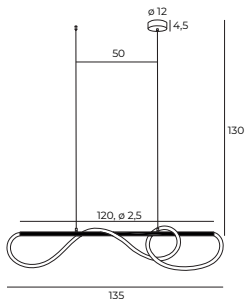

Laguna

Montaż | *Installation type*
wpustowa | recessed

Źródło światła | *Light source*
30W LED 2658LM 3000K 230V

Wykończenie | *Finish*
czarne | *black*

MAXLIGHT

MAXLIGHT

Art nr: P0512

30W LED 2658LM 3000K 230V

Seria nr: 2025/01

F

Oprawa jest produktem wyposażonym w źródło światła led o klasie energetycznej F
The Lighting fixture is a product containing led light source with energy class F

Made in: PRC