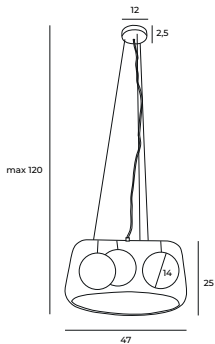

Koshi

Montaż | *Installation type*
wisząca | *pendant*

Źródło światła | *Light source*
1 x 7W G9 230V

Wykończenie | *Finish*
białe | *white*

MAXLIGHT

Art nr: P0499

1 x 7W G9 230V

Seria nr: 2025/01