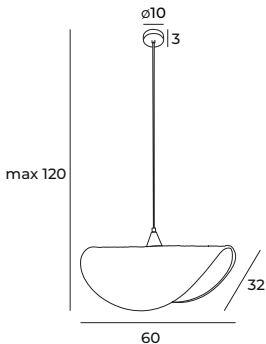

Koshi

Montaż | *Installation type*
wisząca | *pendant*

Źródło światła | *Light source*
1 x 60W E27 230V

Wykończenie | *Finish*
czarne | *black*

MAXLIGHT

Art nr: P0498

1 x 60W E27 230V

Seria nr: 2025/01