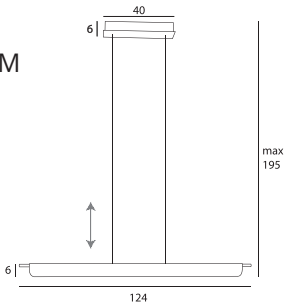

# Jo-jo

Montaż | *Installation type*  
wisząca | *pending*

Źródło światła | *Light source*  
1 x 38W LED 2700-5500K 3420LM

Wykończenie | *Finish*  
czarny, szary | *black, grey*

MAXLIGHT

Art nr: P0597

1 x 38W LED 2700-5500K 3420LM

F

Oprawa jest produktem wyposażonym w źródło światła led o klasie energetycznej F  
The Lighting fixture is a product containing led light source with energy class F

Made in: PRC