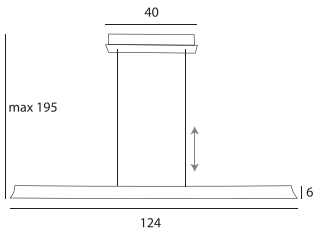

# Jo-jo

Montaż | *Installation type*  
wisząca | *pending*

Źródło światła | *Light source*  
1 x 38W LED 2700-5500K 3420LM

Wykończenie | *Finish*  
czarne, złote | *black, gold*

MAXLIGHT

Art nr: P0594

1 x 38W LED 2700-5500K 3420LM