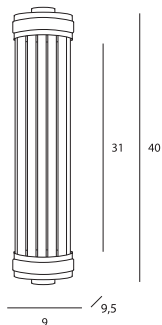

Florence

Montaż | *Installation type*
kinkiet | *wall*

Źródło światła | *Light source*
2 X 40W E14 230V

Wykończenie | *Finish*
chrom | *chrome*

MAXLIGHT

Art nr: W0241

2 X 40W E14 230V

Seria nr: 2025/01

Made in: PRC

5 1 9 0 3 3 5 1 0 0 2 8 9 9

MOBI KURLETO SP.K. | ul. Zakopiańska58 | 30-418 Kraków, POLAND | max-light.com