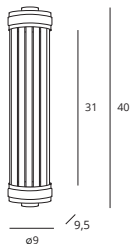

MAXLIGHT

Art nr: W0240

2 x 40W E14 230V

Seria nr: 2024/13

Made in: PRC