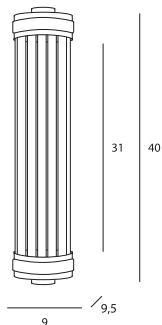

Florence

Montaż | *Installation type*
kinkiet | *wall*

Źródło światła | *Light source*
2 X 40W E14 230V

Wykończenie | *Finish*
chrom | *chrome*

MAXLIGHT

Art nr: W0241

2 X 40W E14 230V

Made in: PRC