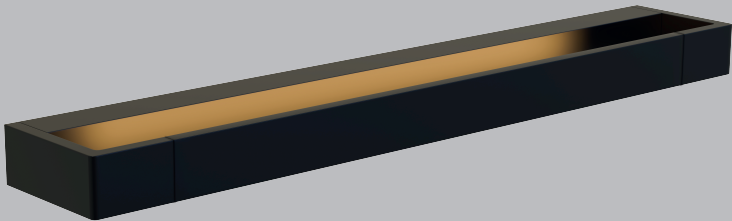

Flink

Montaż | *Installation type*
kinkiet | *wall*

Źródło światła | *Light source*
18W LED 3000K, 1700lm, IP44

Wykończenie | *Finish*
czarne | *black*

Art nr: W0309

18W LED 3000K, 1700LM IP44

Oprawa jest produktem wyposażonym w źródło światła led o klasie energetycznej G
The Lighting fixture is a product containing led light source with energy class G

Made in: PRC