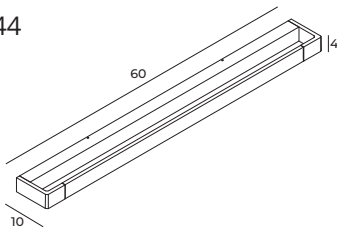

Flink

Montaż | *Installation type*
kinkiet | *wall*

Źródło światła | *Light source*
18W LED 3000K, 1700lm, IP44

Wykończenie | *Finish*
czarne | *black*

Art nr: W0309

18W LED 3000K, 1700LM IP44

Oprawa jest produktem wyposażonym w źródło światła led o klasie energetycznej G
The Lighting fixture is a product containing led light source with energy class G