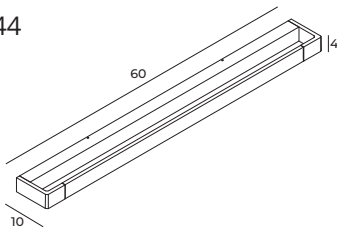

Flink

Montaż | *Installation type*
kinkiet | *wall*

Źródło światła | *Light source*
18W LED 3000K, 1700lm, IP44

Wykończenie | *Finish*
białe | *white*

Art nr: W0308

18W LED 3000K, 1700LM IP44

G

Oprawa jest produktem wyposażonym w źródło światła led o klasie energetycznej G
The Lighting fixture is a product containing led light source with energy class G

Made in: PRC

5 9 0 3 3 5 1 0 1 1 9 3 8