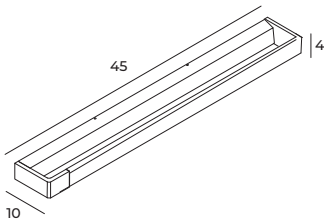

Flink

Montaż | *Installation type*
kinkiet | *wall*

Źródło światła | *Light source*
12W LED 3000K, 960lm, IP44

Wykończenie | *Finish*
białe | *white*

Art nr: W0306

12W LED 3000K, 960LM IP44

G

Oprawa jest produktem wyposażonym w źródło światła led o klasie energetycznej G
The Lighting fixture is a product containing led light source with energy class G