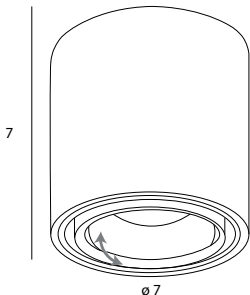

# Fix

Montaż | *Installation type*  
plafon | ceiling

Źródło światła | *Light source*  
6W LED 500LM 3000K 230V

Wykończenie | *Finish*  
białe | white

# MAXLIGHT

Art nr: C0256

6W LED 500LM 3000K 230V

Seria nr: 2025/01

Oprawa jest produktem wyposażonym w źródło światła led o klasie energetycznej G  
The Lighting fixture is a product containing led light source with energy class G