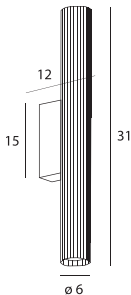

Fayette

Montaż | *Installation type*
kinkiet | *wall*

Źródło światła | *Light source*
1 x 6W 3000K 390LM

Wykończenie | *Finish*
czarne | *black*

MAXLIGHT

MAXLIGHT

Art nr: W0363

1 x 6W 3000K 390LM

Seria nr: 2024/13

G

Oprawa jest produktem wyposażonym w źródło światła led o klasie energetycznej G
The lighting fixture is a product containing led light source with energy class G

Made in: PRC