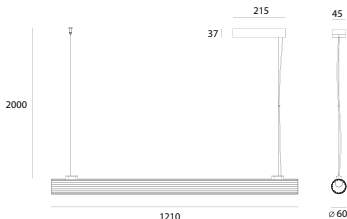

Fayette

Montaż | *Installation type*
wisząca | *pendant*

Źródło światła | *Light source*
20W LED, 3000K, 1300lm, 230V

Wykończenie | *Finish*
złote | *gold*

MAXLIGHT

Art nr: P0622

20W LED, 3000K, 1300LM, 230V

Seria nr: 2024/19

G

Oprawa jest produktem wyposażonym w źródło światła led o klasie energetycznej G
The Lighting fixture is a product containing led light source with energy class G

Made in: PRC