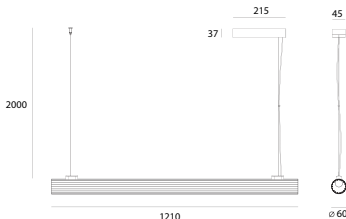

Fayette

Montaż | *Installation type*
wisząca | *pendant*

Źródło światła | *Light source*
20W LED, 3000K, 1300lm, 230V

Wykończenie | *Finish*
czarne | *black*

MAXLIGHT

Art nr: P0621

20W LED, 3000K, 1300LM, 230V

Seria nr: 2024/19

G

Oprawa jest produktem wyposażonym w źródło światła led o klasie energetycznej G
The Lighting fixture is a product containing led light source with energy class G

Made in: PRC

MOBI KURLETO SP.K. | ul. Zakopiańska58 | 30-418 Kraków, POLAND | max-light.com