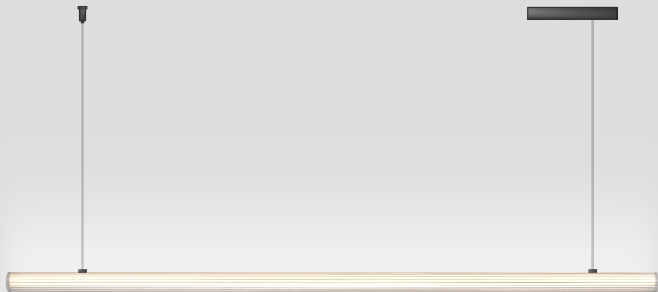

Fayette

Montaż | *Installation type*
wisząca | *pendant*

Źródło światła | *Light source*
20W LED, 3000K, 1300lm, 230V

Wykończenie | *Finish*
czarne | *black*

MAXLIGHT

Art nr: P0621

20W LED, 3000K, 1300LM, 230V

Seria nr: 2024/19

G

Oprawa jest produktem wyposażonym w źródło światła led o klasie energetycznej G
The Lighting fixture is a product containing led light source with energy class G

Made in: PRC

MOBI KURLETO SP.K. | ul. Zakopiańska58 | 30-418 Kraków, POLAND | max-light.com