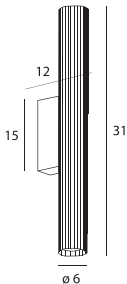

Fayette

Montaż | *Installation type*
kinkiet | *wall*

Źródło światła | *Light source*
1 x 6W 3000K 390LM

Wykończenie | *Finish*
złote | *gold*

Art nr: W0364

1 x 6W 3000K 390LM

Oprawa jest produktem wyposażonym w źródło światła led o klasie energetycznej G
The Lighting fixture is a product containing led light source with energy class G