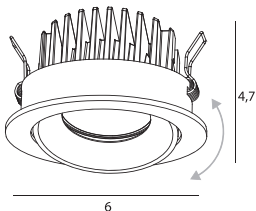

Cyklop

Montaż | *Installation type*
wpustowa | *recessed*

Źródło światła | *Light source*
10W 760LM 3000K 230V

Wykończenie | *Finish*
czarne | *black*

MAXLIGHT

Art nr: H0095

10W 760LM 3000K 230V

Seria nr: 2025/01

Oprawa jest produktem wyposażonym w źródło światła led o klasie energetycznej G
The Lighting fixture is a product containing led light source with energy class G

Made in: PRC