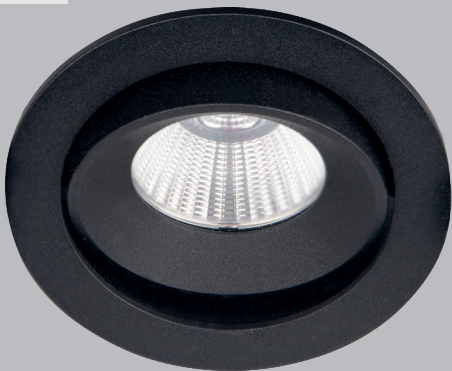

Cyklop

Montaż | *Installation type*
wpustowa | *recessed*

Źródło światła | *Light source*
10W 760LM 3000K 230V

Wykończenie | *Finish*
czarne | *black*

MAXLIGHT

Art nr: H0095

10W 760LM 3000K 230V

Seria nr: 2025/01

Oprawa jest produktem wyposażonym w źródło światła led o klasie energetycznej G
The Lighting fixture is a product containing led light source with energy class G

Made in: PRC