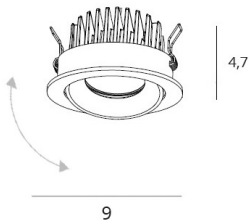

Cyklop

Montaż | *Installation type*
wpustowa | *recessed*

Źródło światła | *Light source*
12W LED, 3000K, 900lm, IP65

Wykończenie | *Finish*
białe | *white*

MAXLIGHT

Art nr: H0094

12W LED, 3000K, 900LM, IP65

Seria nr: 2024/23

Oprawa jest produktem wyposażonym w źródło światła led o klasie energetycznej G
The Lighting fixtures a product containing led light source with energy class G

Made in: PRC