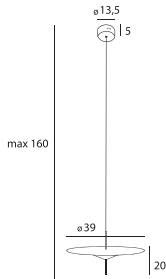

Cone

Montaż | *Installation type*
wisząca | *pendant*

Źródło światła | *Light source*
37W LED 3000K 2030LM 230V

Wykończenie | *Finish*
czarne | *black*

Art nr: P0555

37W LED 3000K 2030LM 230V

Seria nr: 2025/01

Oprawa jest produktem wyposażonym w źródło światła led o klasie energetycznej G
The Lighting fixture is a product containing led light source with energy class G

Made in: PRC