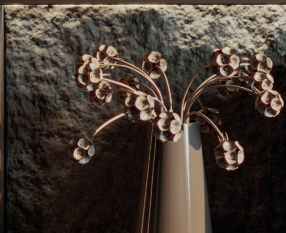

Cone

Montaż | *Installation type*
wisząca | *pendant*

Źródło światła | *Light source*
37W LED 3000K 2030LM 230V

Wykończenie | *Finish*
czarne | *black*

Art nr: P0555

37W LED 3000K 2030LM 230V

Seria nr: 2025/01

Oprawa jest produktem wyposażonym w źródło światła led o klasie energetycznej G
The Lighting fixture is a product containing led light source with energy class G

Made in: PRC