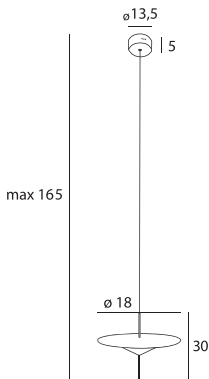

Cone

Montaż | *Installation type*
wisząca | *pendant*

Źródło światła | *Light source*
10W LED 600LM 3000K 230V

Wykończenie | *Finish*
czarne | *black*

Art nr: P0554

10W LED 600LM 3000K 230V

Seria nr: 2025/01

G

Oprawa jest produktem wyposażonym w źródło światła led o klasie energetycznej G
The Lighting fixture is a product containing led light source with energy class G

Made in: PRC

5 9 0 3 3 5 1 0 2 2 7 1 2