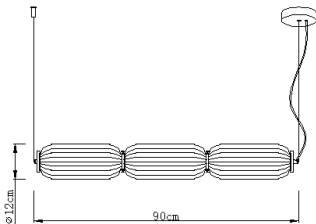

Candy

Montaż | *Installation type*
wisząca | *pendant*

Źródło światła | *Light source*
33W LED, 2800K, 2100lm, 230V

Wykończenie | *Finish*
złote | *gold*

MAXLIGHT

Art nr: P0620

33W LED, 2800K, 2100LM, 230V

Seria nr: 2024/17

G

Oprawa jest produktem wyposażonym w źródło światła led o klasie energetycznej G
The Lighting fixture is a product containing led light source with energy class G

Made in: PRC