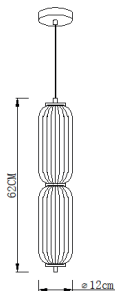

Candy

Montaż | *Installation type*
wisząca | *pendant*

Źródło światła | *Light source*
20W LED, 2800K, 1300lm, 230V

Wykończenie | *Finish*
złote | *gold*

MAXLIGHT

Art nr: P0619

20W LED, 2800K, 1300LM, 230V

Seria nr: 2024/16

G

Oprawa jest produktem wyposażonym w źródło światła led o klasie energetycznej G
The Lighting fixtures a product containing led light source with energy class G

Made in: PRC