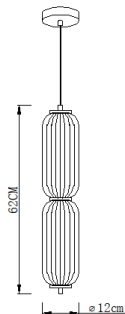

Candy

Montaż | *Installation type*
wisząca | *pendant*

Źródło światła | *Light source*
11W LED, 2800K, 750lm, 230V

Wykończenie | *Finish*
złote | *gold*

MAXLIGHT

Art nr: P0618

11W LED, 2800K, 750LM, 230V

Seria nr: 2024/16

G

Oprawa jest produktem wyposażonym w źródło światła led o klasie energetycznej G
The Lighting fixtures a product containing led light source with energy class G

Made in: PRC