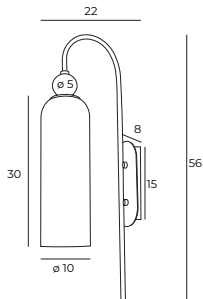

MAXLIGHT

Art nr: W0332

1 x max 40W E27 230V

Seria nr: 2024/12