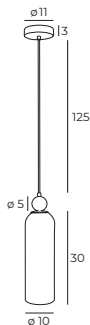

# Campanila

Montaż | *Installation type*  
wisząca | *pendant*

Źródło światła | *Light source*  
1 x max 40W E27 230V

Wykończenie | *Finish*  
mosiądz | *brass*

# MAXLIGHT

Art nr: P0511

1 x max 40W E27 230V

Seria nr: 2024/13

Made in: PRC

MOBI KURLETO SP.K. | ul. Zakopiańska 58 | 30-418 Kraków, POLAND | [max-light.com](http://max-light.com)