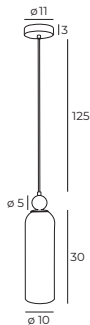

Campanila

Montaż | *Installation type*
wisząca | *pendant*

Źródło światła | *Light source*
1 x max 40W E27 230V

Wykończenie | *Finish*
mosiądz | *brass*

MAXLIGHT

Art nr: P0510

1 x max 40W E27 230V

Seria nr: 2024/13