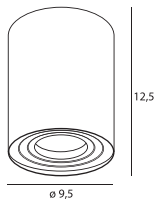

Basic Round

Montaż | *Installation type*
plafon | *ceiling*

Źródło światła | *Light source*
1 x 50W GU10 230V

Wykończenie | *Finish*
białe | *white*

MAXLIGHT

Art nr: C0067

1 x 50W GU10 230V

5 9 0 3 3 5 1 0 0 0 3 4 5