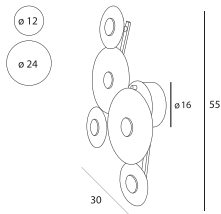

Allure

Montaż | *Installation type*
kinkiet | *wall*

Źródło światła | *Light source*
5 x 5W LED 3000K 850 LM

Wykończenie | *Finish*
złote matowe | *matt gold*

MAXLIGHT

MAXLIGHT

Art nr: W0357

5 x 5W LED 3000K 850 LM