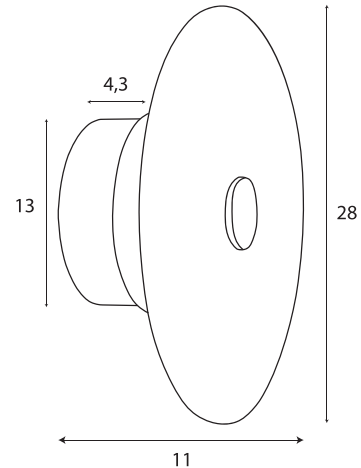

Allure

Montaż | *Installation type*
kinkiet | *wall*

Źródło światła | *Light source*
1 x 5W LED 3000K 190LM

Wykończenie | *Finish*
złote matowe | *matt gold*

MAXLIGHT

MAXLIGHT

Art nr: W0355

1 x 5W LED 3000K 190LM

G

Oprawa jest produktem wyposażonym w źródło światła led o klasie energetycznej G
The Lighting fixture is a product containing led light source with energy class G

Made in: PRC

MOBI KURLETO SP.K. | ul. Zakopiańska58 | 30-418 Kraków, POLAND