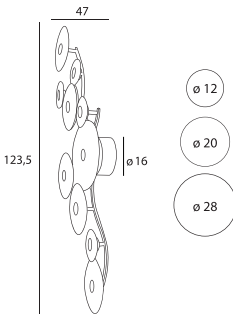

# Allure

Montaż | *Installation type*  
kinkiet | *wall*

Źródło światła | *Light source*  
10 x 4,3W LED 3000K 1290LM

Wykończenie | *Finish*  
złote matowe | *matt gold*

# MAXLIGHT

Art nr: W0354

10 x 4,3W LED 3000K 1290LM

**G**

Oprawa jest produktem wyposażonym w źródło światła led o klasie energetycznej G  
The Lighting fixture is a product containing led light source with energy class G

Made in: PRC

5 9 0 3 3 5 1 1 0 1 3 3 5 2

**MOBI KURLETO SP.K.** | ul. Zakopiańska 58 | 30-418 Kraków, POLAND