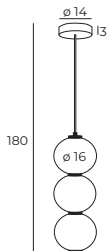

Akiko

Montaż | *Installation type*
wisząca | *pendant*

Źródło światła | *Light source*
23W LED 1840LM 3000K 230V

Wykończenie | *Finish*
czarne | *black*

MAXLIGHT

Art nr: P0470

23W LED 1840LM 3000K 230V

Seria nr: 2025/01