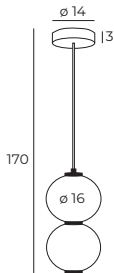

Akiko

Montaż | *Installation type*
wisząca | *pendant*

Źródło światła | *Light source*
16W LED 1280LM 3000K 230V

Wykończenie | *Finish*
czarne | *black*

MAXLIGHT

Art nr: P0469

16W LED 1280LM 3000K 230V

Seria nr: 2025/01

Oprawa jest produktem wyposażonym w źródło światła led o klasie energetycznej G
The Lighting fixture is a product containing led light source with energy class G

Made in: PRC