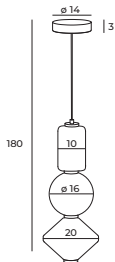

Akiko

Montaż | *Installation type*
wisząca | *pendant*

Źródło światła | *Light source*
23W LED 1840LM 3000K 230V

Wykończenie | *Finish*
czarne | *black*

MAXLIGHT

Art nr: P0468

23W LED 1840LM 3000K 230V

Seria nr: 2025/01

G

Oprawa jest produktem wyposażonym w źródło światła led o klasie energetycznej G
The Lighting fixture is a product containing led light source with energy class G

Made in: PRC