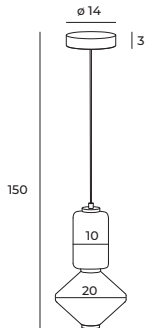

Akiko

Montaż | *Installation type*
wisząca | *pendant*

Źródło światła | *Light source*
16W LED 1280LM 3000K 230V

Wykończenie | *Finish*
czarne | *black*

MAXLIGHT

Art nr: P0467

16W LED 1280LM 3000K 230V

Seria nr: 2025/01

Oprawa jest produktem wyposażonym w źródło światła led o klasie energetycznej G
The Lighting fixture is a product containing led light source with energy class G

Made in: PRC