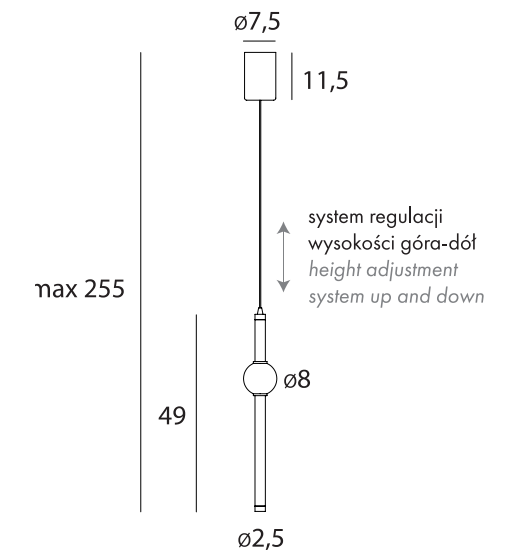

VERDES

P0611

10W LED, 456 LM 3000K

wykończenie *finish*: czarne *black*

materiał *material*: aluminium, kamień naturalny
aluminium, natural stone

P0612

10W LED, 456 LM 3000K

wykończenie *finish*: czarne *black*

materiał *material*: aluminium, kamień naturalny
aluminium, natural stone