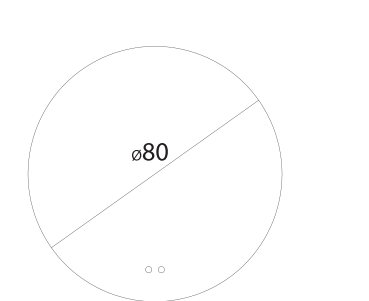

MIRROR

W0387

22W LED, 3000K-5000K, 2070lm + 24W defroster

wykończenie *finish*: bezramkowe *frameless*

materiał *material*: metal, szkło *metal, glass*