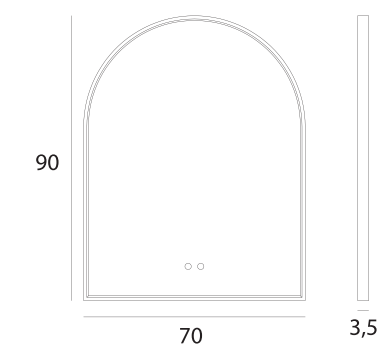

W0386 IP44

26W LED, 3000K-5000K, 2070lm + 24W defroster

wykończenie *finish*: złote szczotkowane *brushed gold*

materiał *material*: metal, szkło *metal, glass*