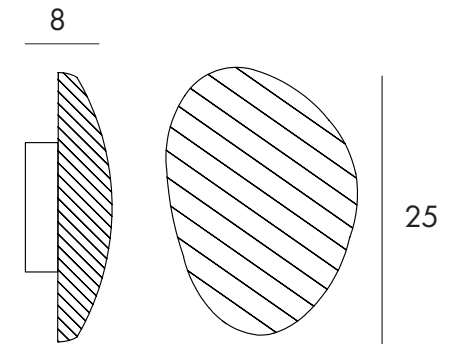

NUVIA

W0396

7W LED, 630LM, 3000K

wykończenie *finish*: złote szczotkowane *brushed gold*

materiał *material*: kamień naturalny *natural stone*