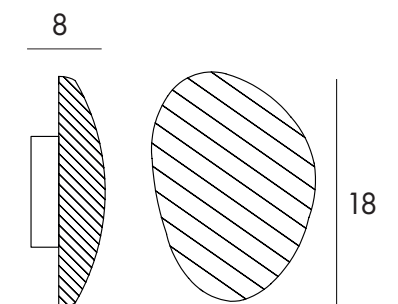

W0397

5W LED, 450LM, 3000K

wykończenie *finish*: złote szczotkowane *brushed gold*

materiał *material*: kamień naturalny *natural stone*