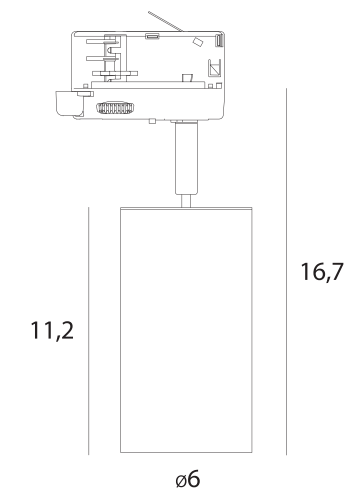

S0022

1 x 10W GU10 230V

wykończenie *finish*: białe white

materiał *material*: aluminium aluminium