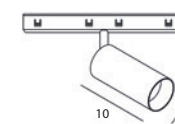

N0002N 3000K

N0002Z 2700K - 5000K