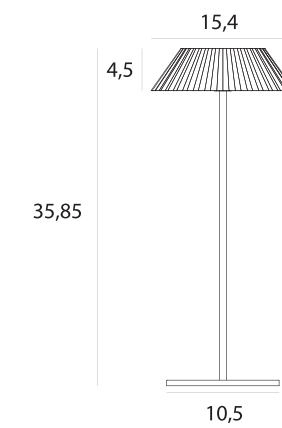

materiał *material*: tworzywo sztuczne plastic

MUFFIN

T0065 

1 x 2,2W LED, 200LM, 2700K

wykończenie *finish*: szarobrązowe taupe

materiał *material*: metal metal

T0066 

1 x 2,2W LED, 200LM, 2700K