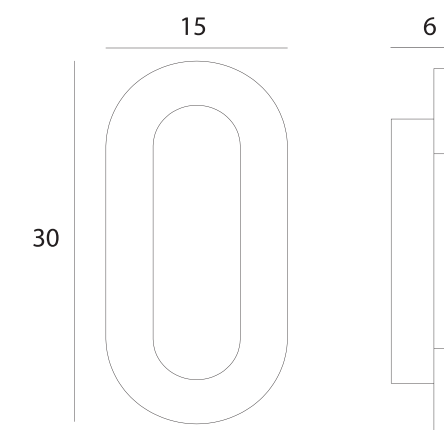

W0393

10W LED, 340 LM 3000K

wykończenie *finish*: czarne *black*

materiał *material*: stal, kamień naturalny
steel, natural stone