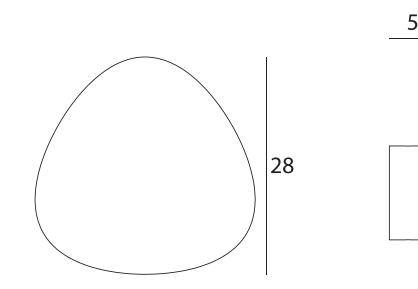

W0392

10W LED, 422 LM 3000K

wykończenie *finish*: czarne *black*

materiał *material*: płytki ceramiczne *ceramic tile*