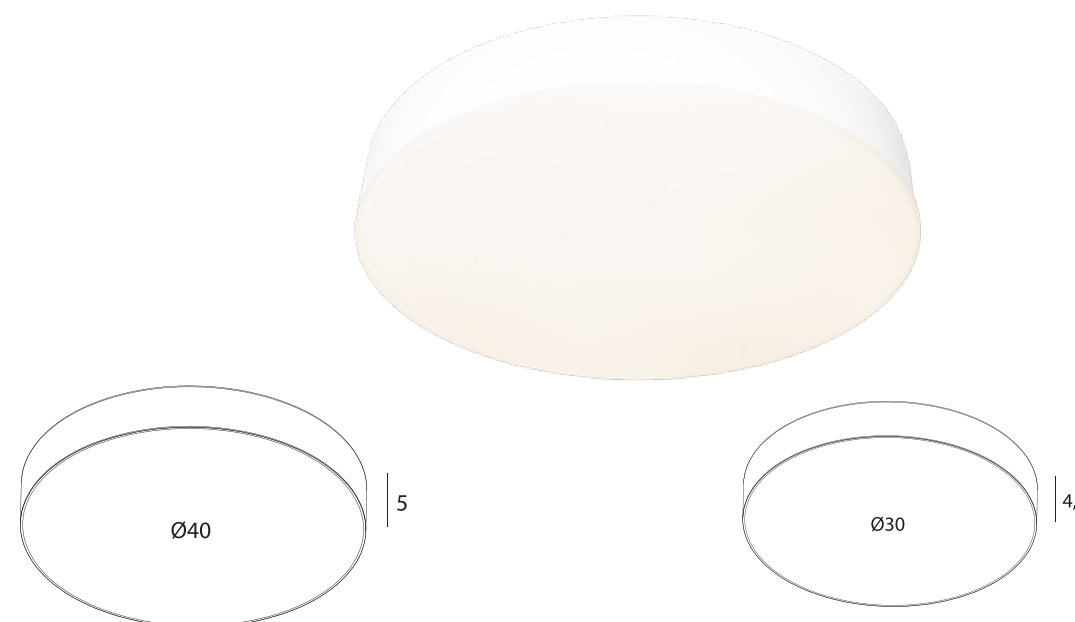

LUMOS

C0269
36W LED, 3060 LM 3000/4000/6000K
wykończenie *finish*: białe *white*
materiał *material*: tworzywo sztuczne *plastic*

C0271
24W LED, 2040 LM 3000/4000/6000K
wykończenie *finish*: białe *white*
materiał *material*: tworzywo sztuczne *plastic*