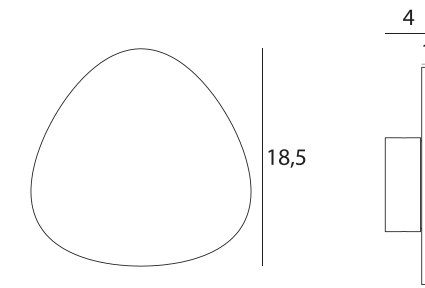

MARBLES

W0389

6W LED, 235 LM 3000K

wykończenie *finish*: białe, brązowe *white, brown*

materiał *material*: płytki ceramiczne *ceramic tile*