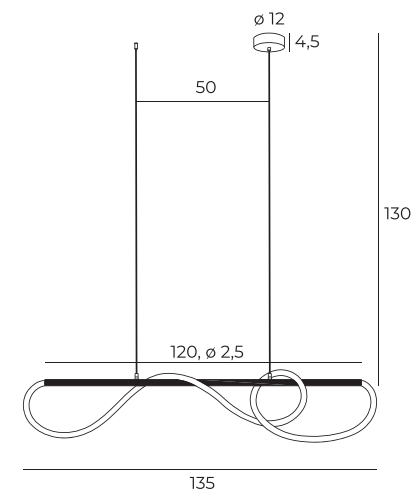

materiał *material*: stal, kamień naturalny *steel, natural stone*

W0393

10W LED, 340 LM 3000K

wykończenie *finish*: czarne *black*

materiał *material*: stal, kamień naturalny
steel, natural stone

LAGUNA

P0614