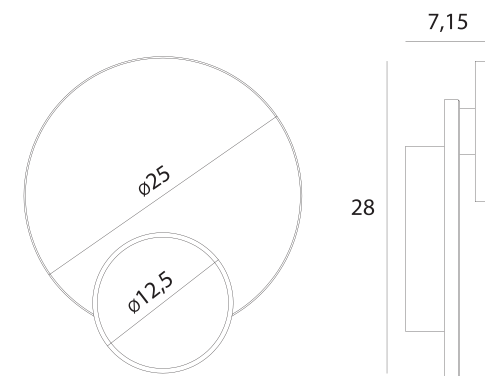

TRAVERTINO

W0394

10W LED, 405LM, 3000K

wykończenie *finish*: czarne *black*

materiał *material*: stal, kamień naturalny *steel, natural stone*

W0395

14W LED, 530LM, 3000K

wykończenie *finish*: czarne *black*