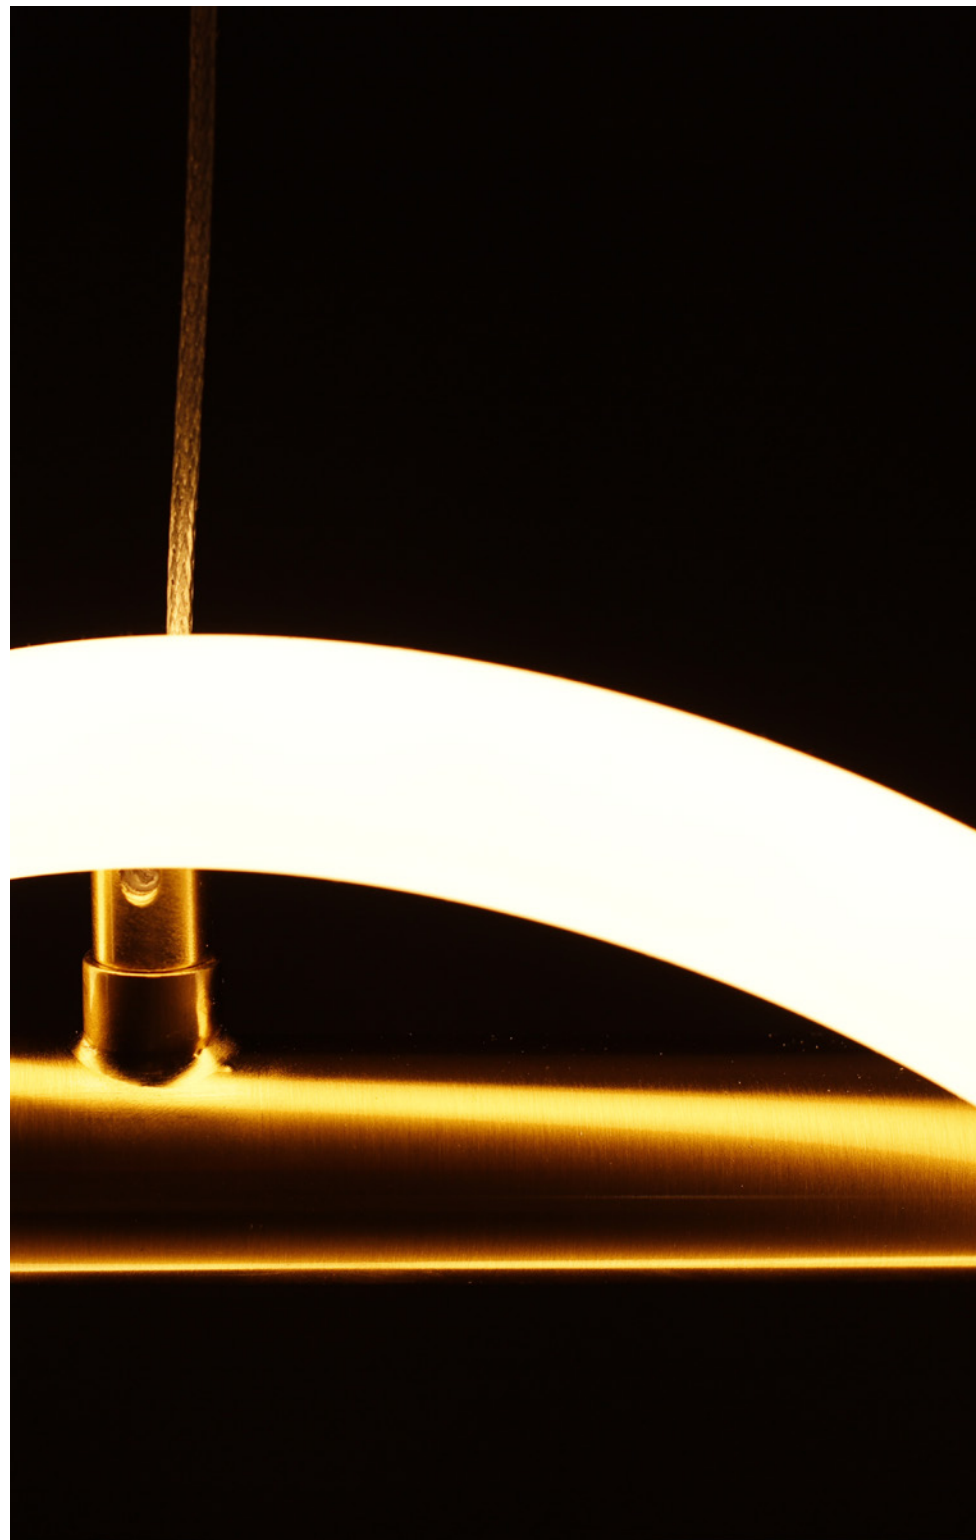

materiał *material*: stal, kamień naturalny *steel, natural stone*

W0393

10W LED, 340 LM 3000K

wykończenie *finish*: czarne *black*

materiał *material*: stal, kamień naturalny
steel, natural stone

LAGUNA

P0614