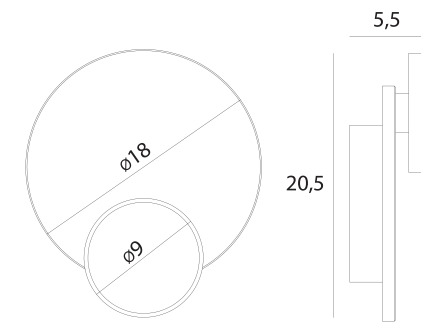

TRAVERTINO

W0394

10W LED, 405LM, 3000K

wykończenie *finish*: czarne *black*

materiał *material*: stal, kamień naturalny *steel, natural stone*