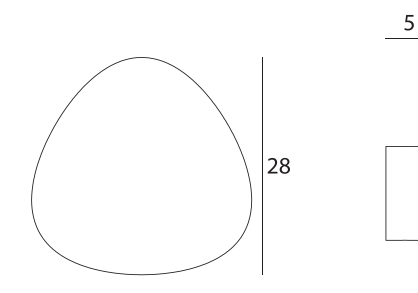

materiał *material*: płytki ceramiczne *ceramic tile*

W0391

6W LED, 235 LM 3000K

wykończenie *finish*: białe, czarne *white, black*

materiał *material*: płytki ceramiczne *ceramic tile*

MARBLES

W0390

10W LED, 422 LM 3000K