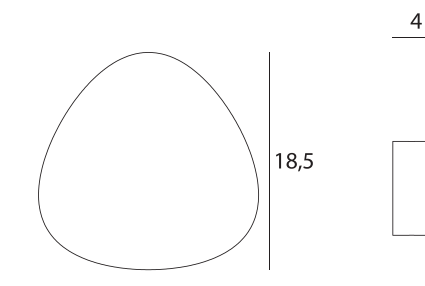

materiał *material*: płytki ceramiczne *ceramic tile*

W0391

6W LED, 235 LM 3000K

wykończenie *finish*: białe, czarne *white, black*

materiał *material*: płytki ceramiczne *ceramic tile*

MARBLES

W0390

10W LED, 422 LM 3000K