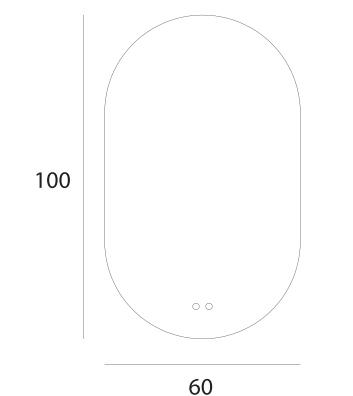

MIRROR

W0387 

22W LED, 3000K-5000K, 2070lm + 24W defroster

wykończenie *finish*: bezramkowe *frameless*

materiał *material*: metal, szkło *metal, glass*

W0388 

22W LED, 3000K-5000K, 2070lm + 23W defroster

wykończenie *finish*: bezramkowe *frameless*