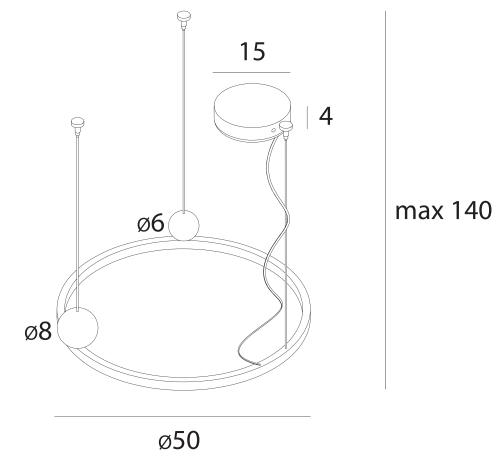

SOLARIS

P0613

35W LED, 760LM, 3000K

wykończenie *finish*: czarne *black*

materiał *material*: stal, kamień naturalny *steel, natural stone*