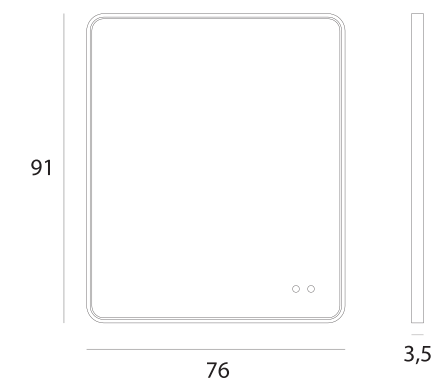

MIRROR

W0384 IP44

29W LED, 3000K-5000K, 2070lm, 24W defroster

wykończenie *finish*: czarne szczotkowane *brushed black*

materiał *material*: metal, szkło *metal, glass*

W0385 IP44

wykończenie *finish*: brązowe szczotkowane *brushed brown*