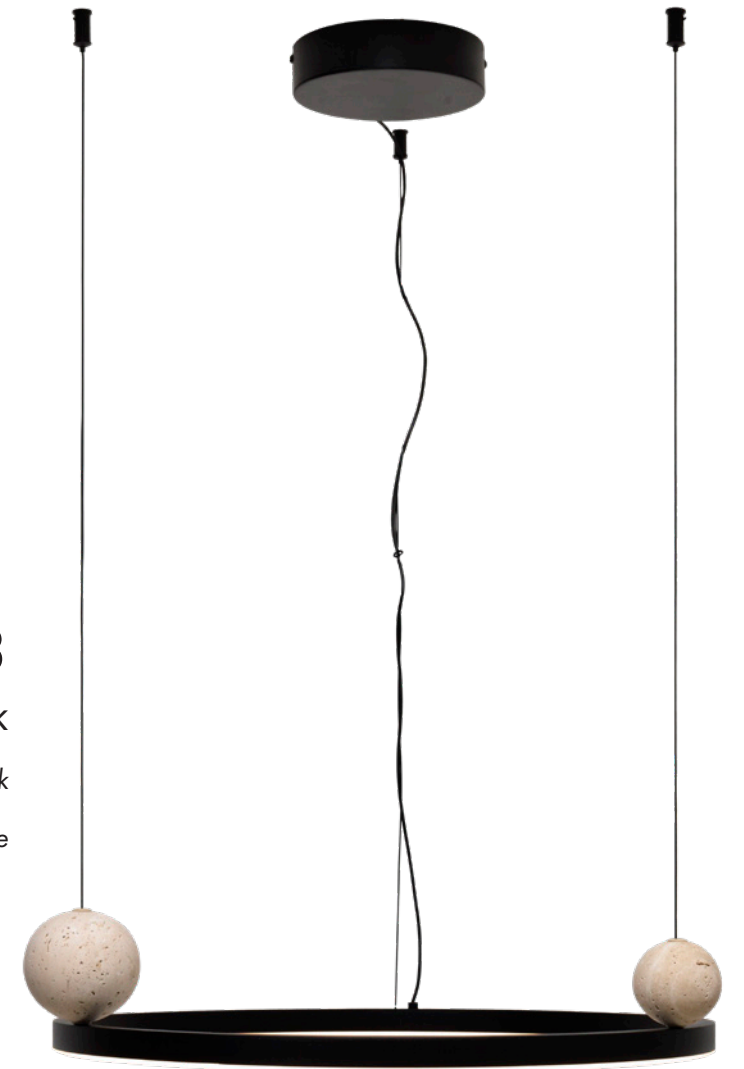

materiał *material*: aluminium, kamień naturalny
aluminium, natural stone

SOLARIS

P0613

35W LED, 760LM, 3000K

wykończenie *finish*: czarne *black*

materiał *material*: stal, kamień naturalny *steel, natural stone*