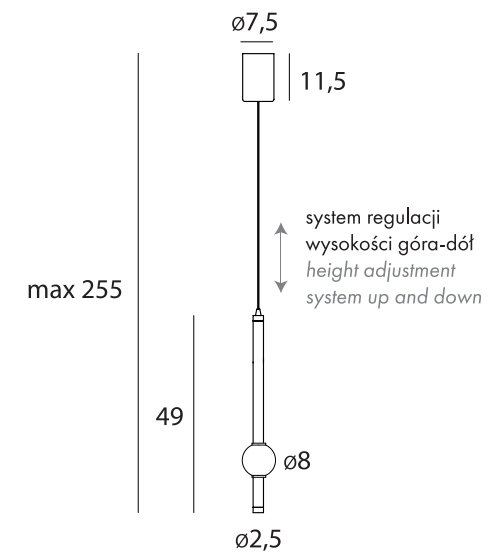

VERDES

P0611

10W LED, 456 LM 3000K

wykończenie *finish*: czarne *black*

materiał *material*: aluminium, kamień naturalny
aluminium, natural stone

P0612

10W LED, 456 LM 3000K

wykończenie *finish*: czarne *black*