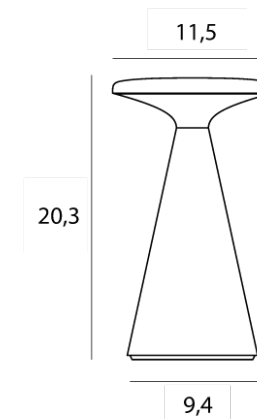

T0064 IP44

1 x 1,6W LED 2700K 160LM

wykończenie *finish*: szare grey

materiał *material*: tworzywo sztuczne plastic