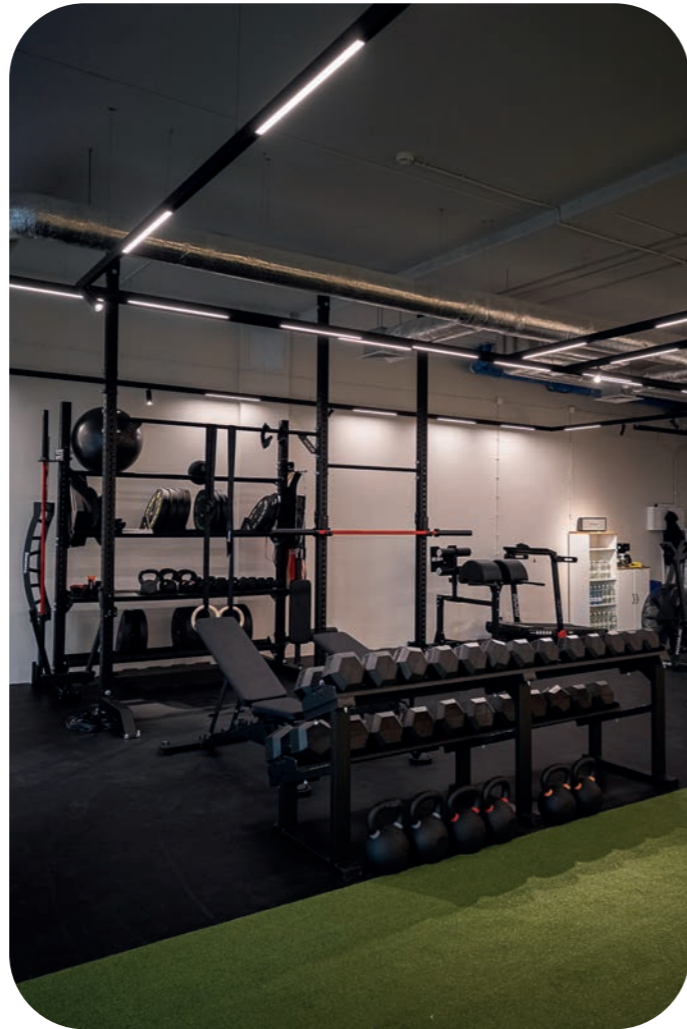

MERCURE
HOTEL
SZCZYRK RESORT

HOTEL | SZCZYRK

HERON LIVE HOTEL

HOTEL | GRÓDEK N/DUNAJCEM

RESTAURACJA CAPRI | DARŁOWO

HOTEL | ZAKOPANE

STUDIO TRENINGOWE | GDAŃSK

GOLDEN TULIP 
KRAKOW KAZIMIERZ HOTEL