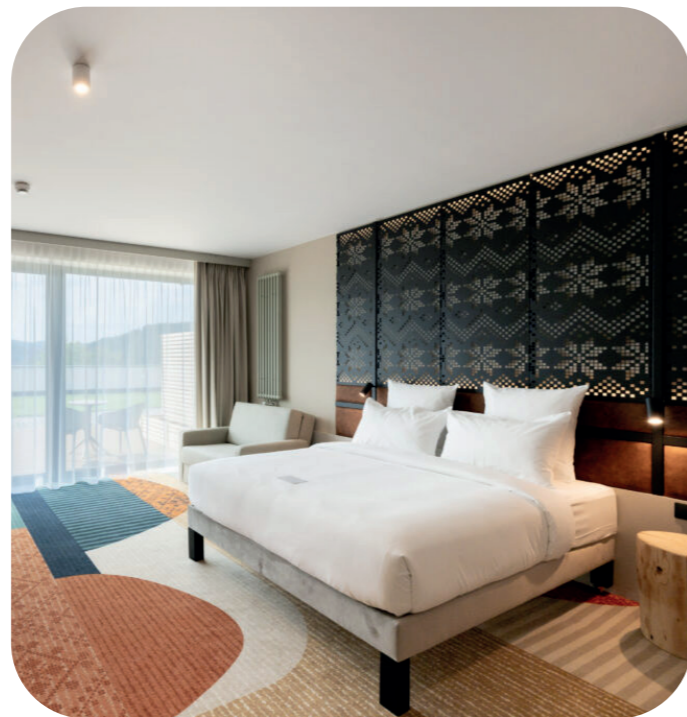

MERCURE
HOTEL
SZCZYRK RESORT

HOTEL | SZCZYRK