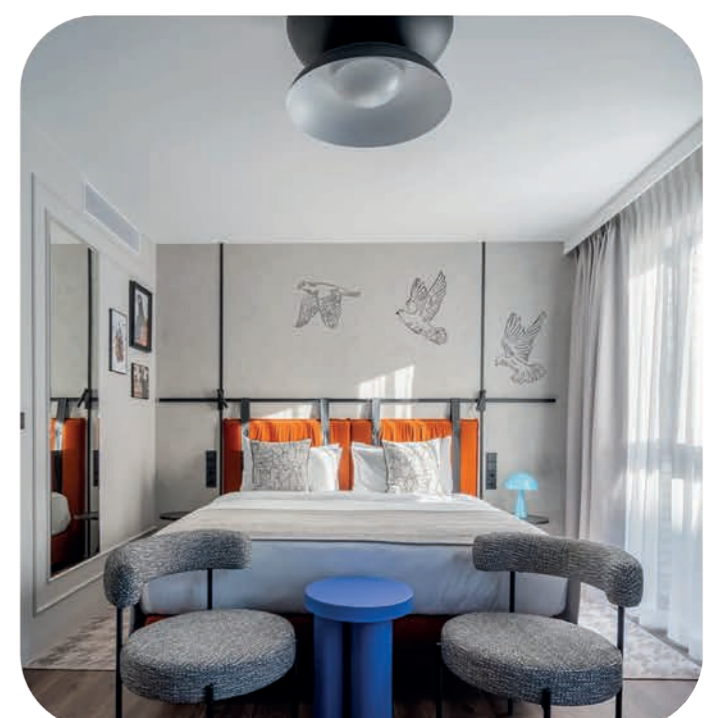

HOTEL | KRAKÓW