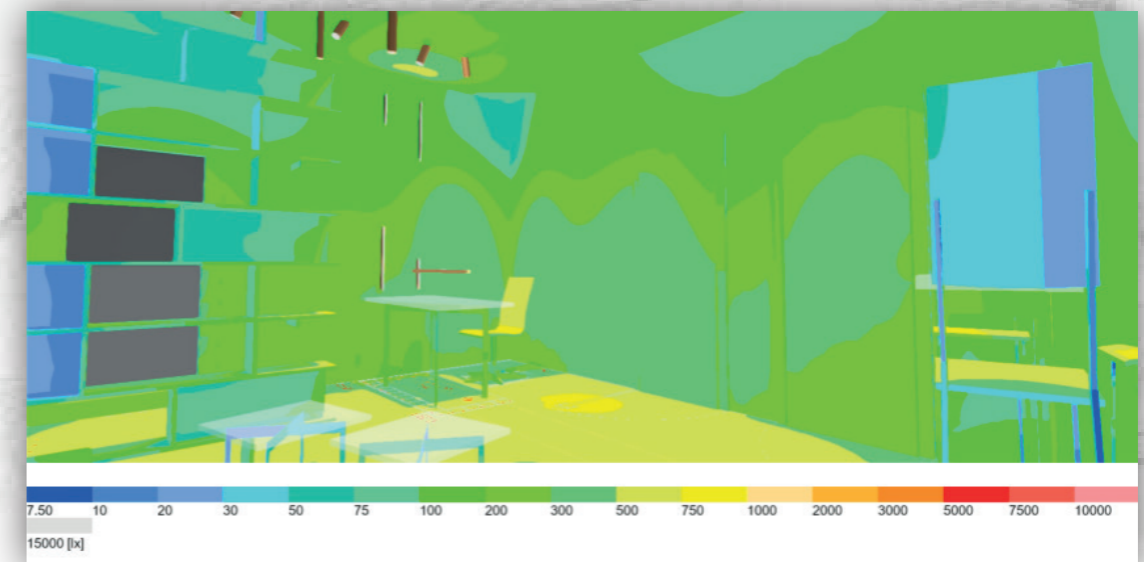

BADANIA FOTOMETRYCZNE

PRECYZYJNE POMIARY I ANALIZA ŚWIETLNA

W ramach wsparcia projektowego wykonujemy pełen zakres **badania fotometrycznych**, w tym pomiary rozsyłu światła oraz analizę parametrów świetlnych opraw. Dokładne badania pozwalają na precyzyjne dopasowanie oświetlenia do norm, funkcji przestrzeni oraz założeń technicznych inwestycji.