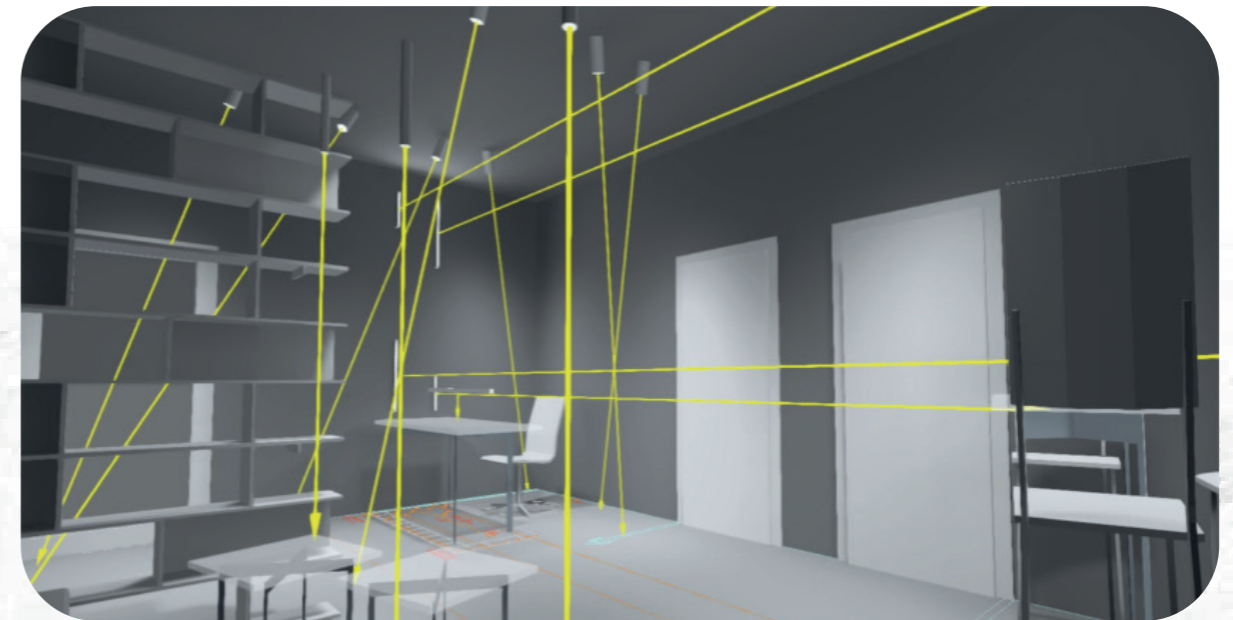

BADANIA FOTOMETRYCZNE

PRECYZYJNE POMIARY I ANALIZA ŚWIETLNA

W ramach wsparcia projektowego wykonujemy pełen zakres **badania fotometrycznych**, w tym pomiary rozsyłu światła oraz analizę parametrów świetlnych opraw. Dokładne badania pozwalają na precyzyjne dopasowanie oświetlenia do norm, funkcji przestrzeni oraz założeń technicznych inwestycji.