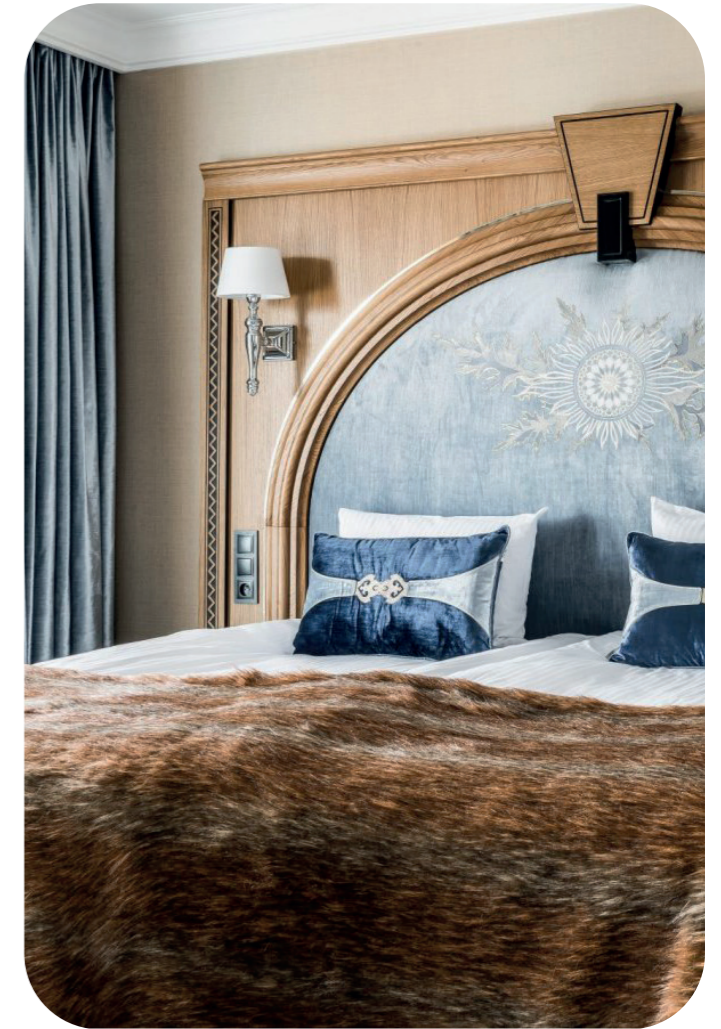

MERCURE
HOTEL
SZCZYRK RESORT

HOTEL | SZCZYRK

HERON LIVE HOTEL

HOTEL | GRÓDEK N/DUNAJCEM

RESTAURACJA CAPRI | DARŁOWO

HOTEL | ZAKOPANE

STUDIO TRENINGOWE | GDAŃSK

GOLDEN TULIP 
KRAKOW KAZIMIERZ HOTEL