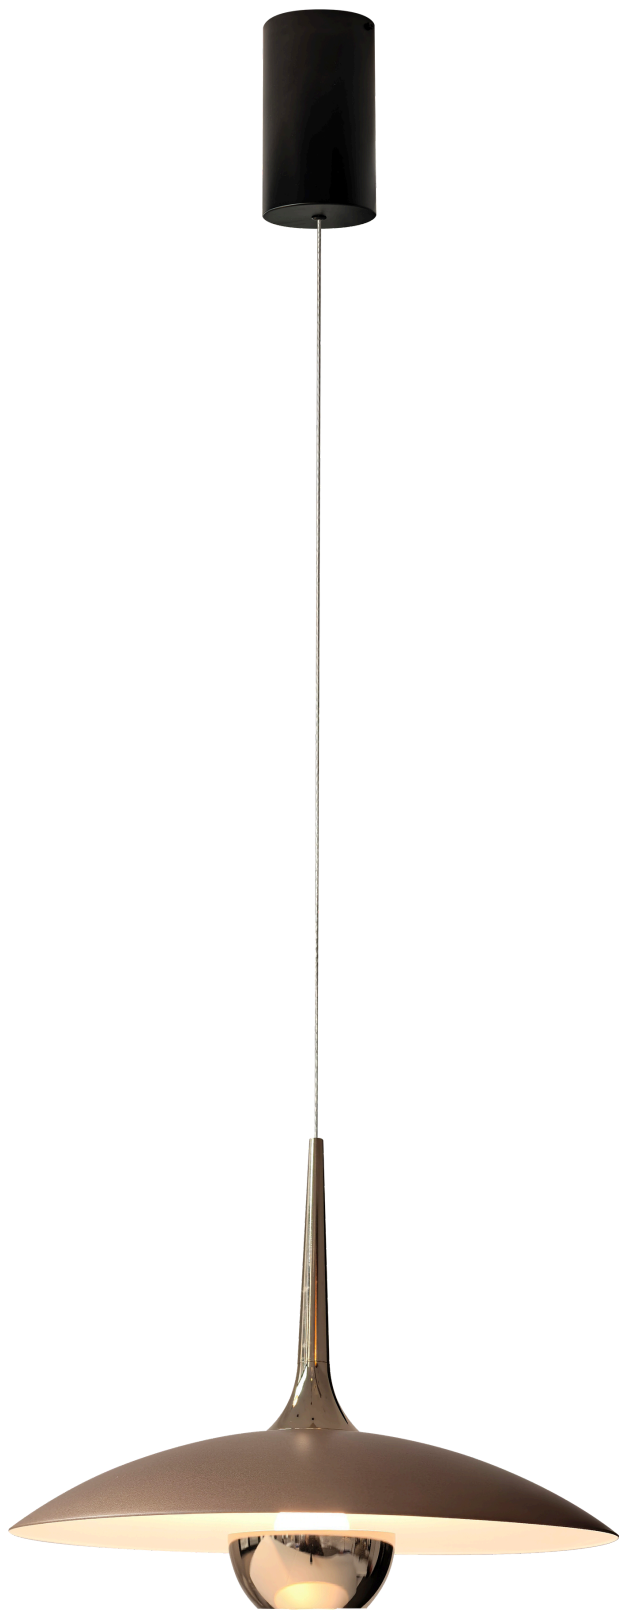

MANUKA

12W LED, 689LM, 2700K

materiał *material:* **metal** *metal*

Funkcja *Jo-jo* *Yo-yo Function*

Manuka P0676
czarny + złoty+ beżowy
black + gold + blue