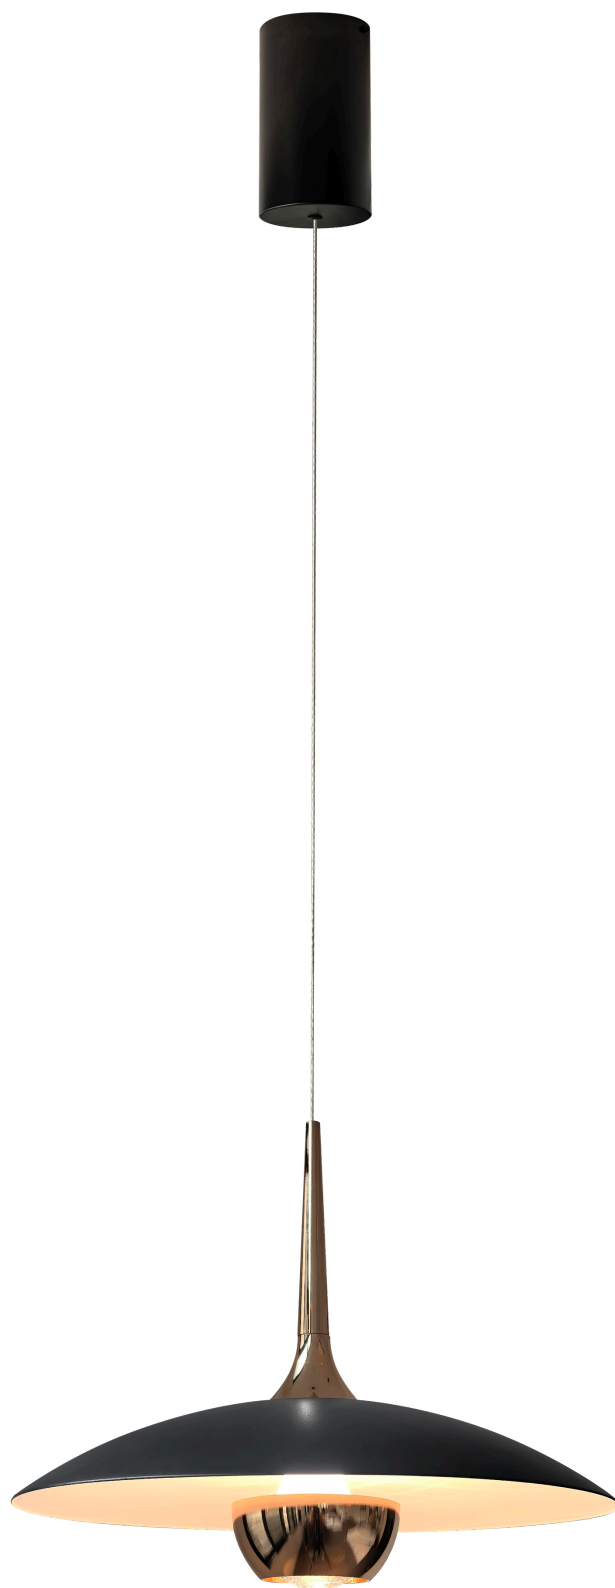

ALICE

1x G9 230V(bulb excluded)
wykończenie *finish*: **czarne black**

Alice P0664 wood

materiał *material*: **drewno + kamień naturalny+ szkło**

wood+ natural stone +glass

Alice P0665 malachit

materiał *material*: **kamień naturalny + szkło** *stone + glass*

LUX

7W LED, 336LM, 3000K

materiał *material:* **aluminium**

Lux W0341 biały *white*

Lux W0342 czarny *black*

MANUKA

12W LED, 689LM, 2700K

materiał *material:* **metal** *metal*

Funkcja *Jo-jo* *Yo-yo Function*

Manuka P0676
czarny + złoty+ beżowy
black + gold + blue

Manuka P0675
czarny + złoty+ niebieski
black + gold + blue

Manuka P0674
czarny + złoty
black + gold

MAYUMI

MAYUMI

12 W LED 685 LM 3000K IP20

material *material:* **metal**

Mayumi P0689 wykończenie *finish:* **Taupe**

MISAKI

MISAKI

5W LED, 32 LM, 3000K **material** *material: filc felt*

Misaki W0457 **wykończenie** *finish:* **kremowe** *cream* RAL1015