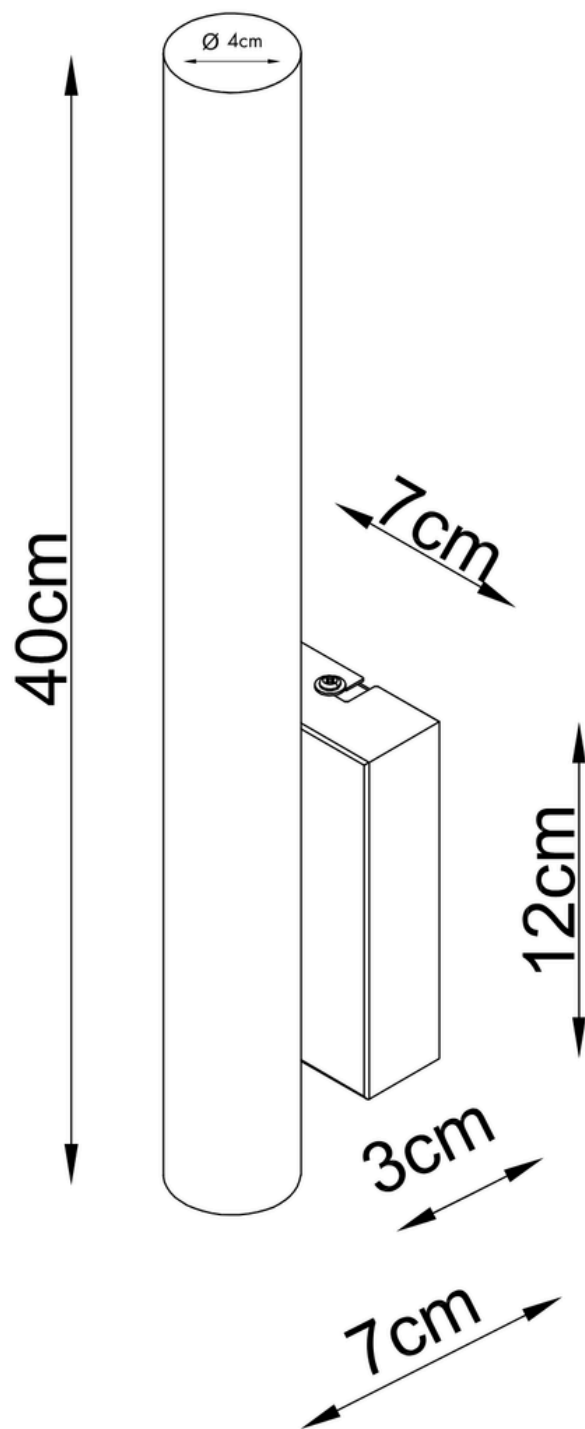

LOFT

6W 453 LM 3000K

materiał *material:* **metal+ kamień naturalny**
metal+ natural stone

Loft W0477 wykończenie *finish:* **czarne** *black*