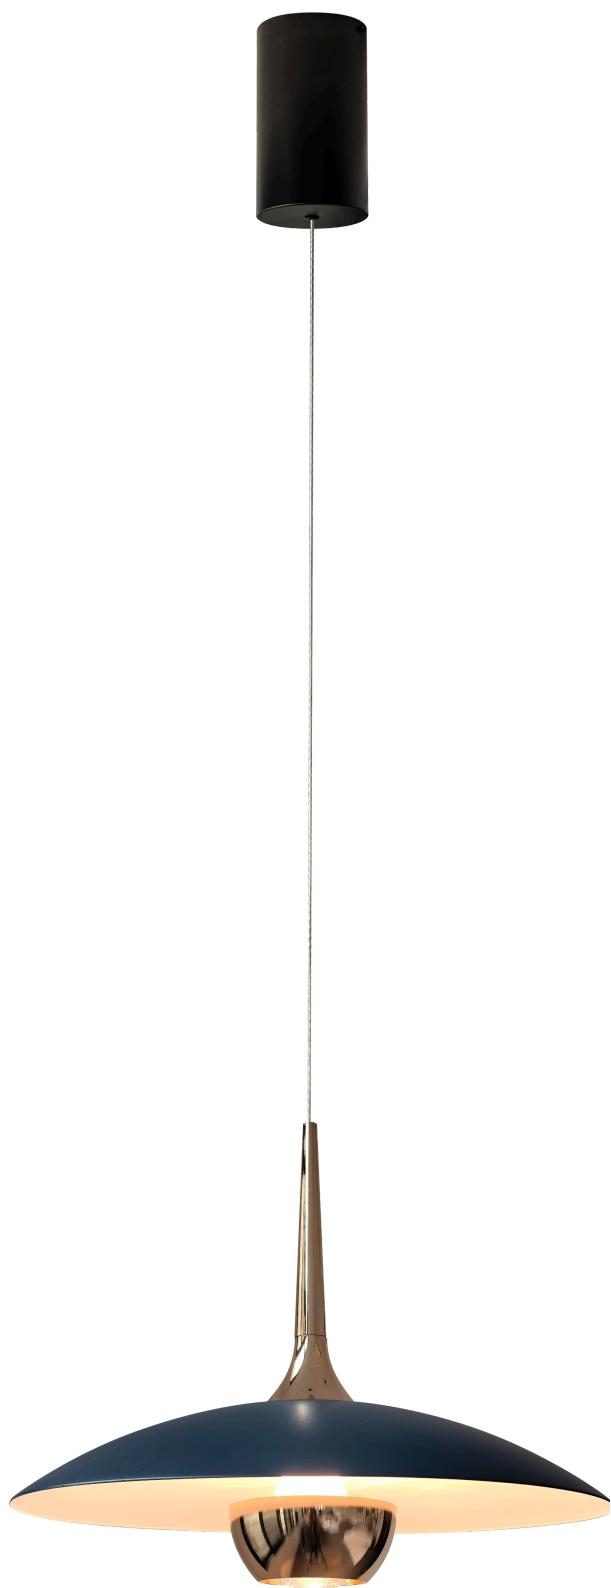

Manuka P0675
czarny + złoty+ niebieski
black + gold + blue