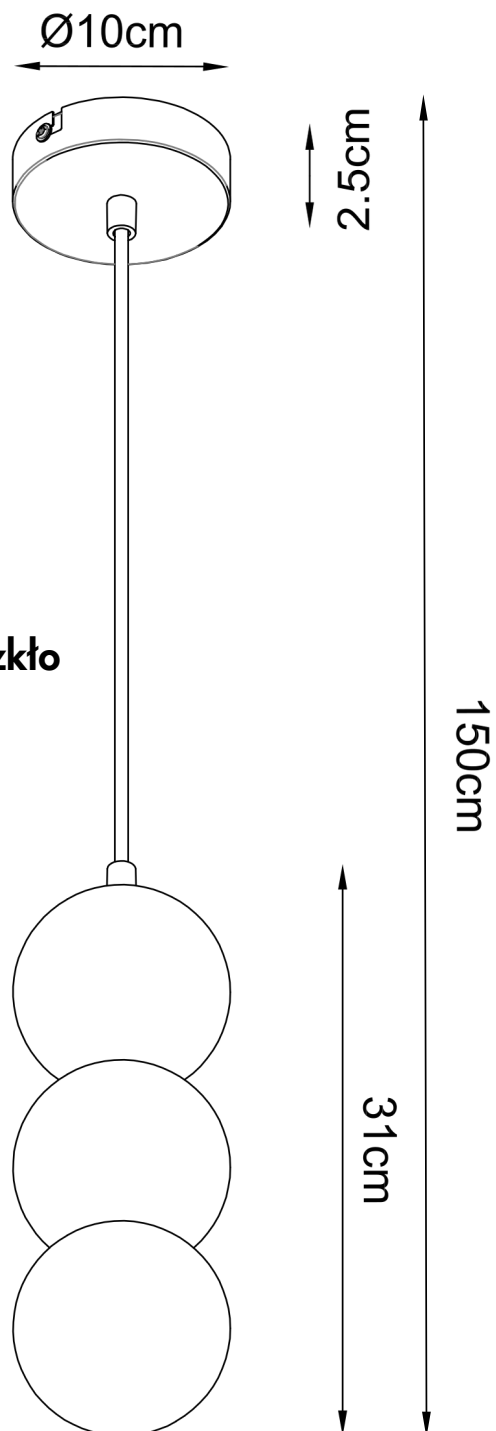

ALICE

1x G9 230V(bulb excluded)
wykończenie *finish*: **czarne black**

Alice P0664 wood

materiał *material*: **drewno + kamień naturalny+ szkło**

wood+ natural stone +glass

Alice P0665 malachit

materiał *material*: **kamień naturalny + szkło** *stone + glass*