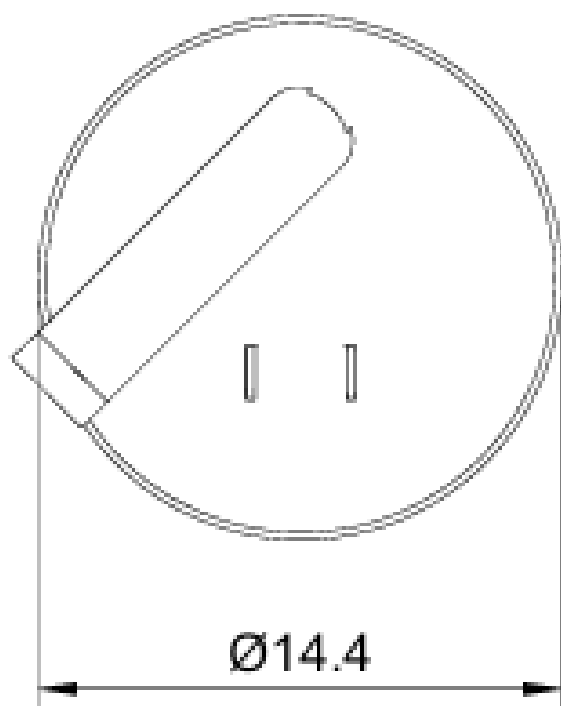

LUX

7W LED, 336LM, 3000K

materiał *material:* **aluminium**

Lux W0341 biały *white*

Lux W0342 czarny *black*

MANUKA

12W LED, 689LM, 2700K

materiał *material:* **metal** *metal*