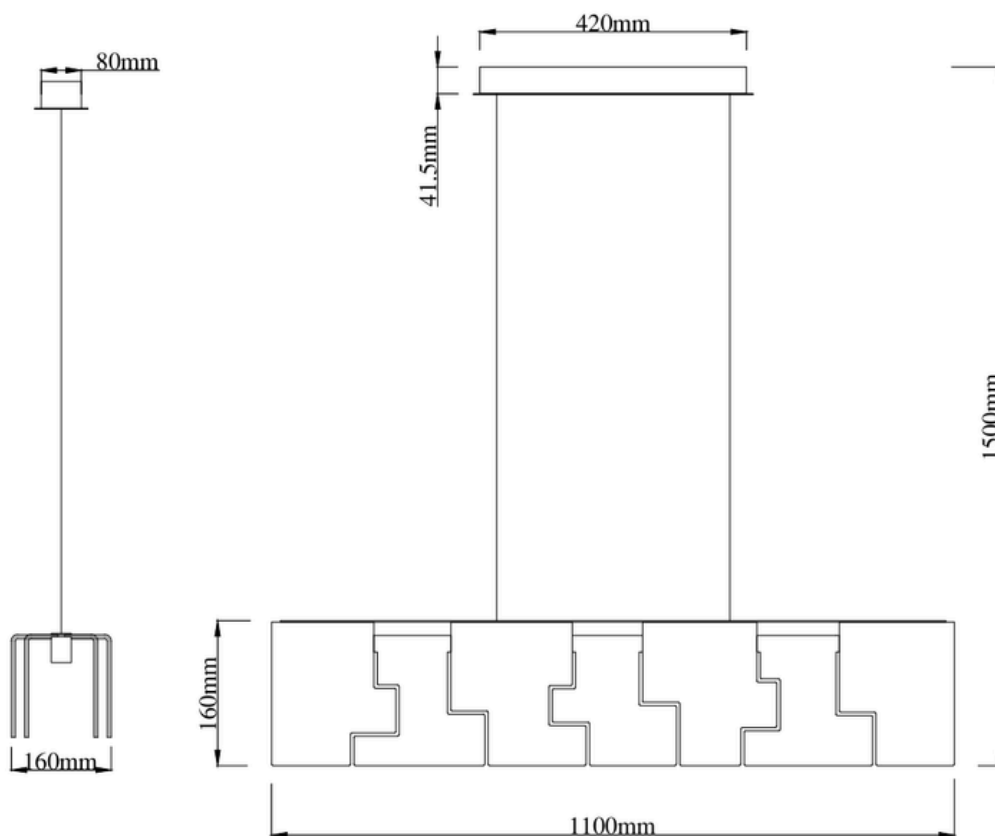

EVEREST

55W 2874 LM 3000K

material: aluminium+ akryl
aluminium+ acrylic

Everest P0678 wykończenie *finish*: brąz brown