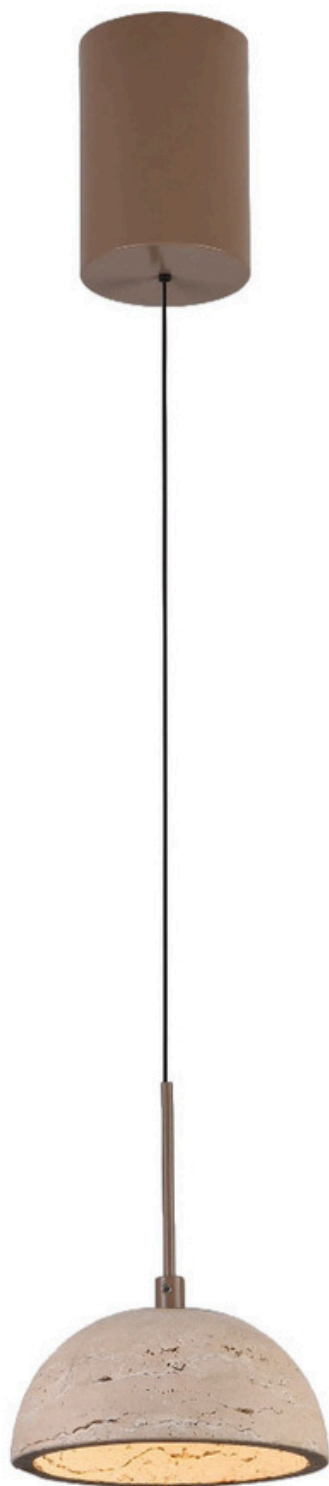

ALICE

1x G9 230V(bulb excluded)
wykończenie *finish*: **czarne black**

Alice P0664 wood

materiał *material*: **drewno + kamień naturalny+ szkło**

wood+ natural stone +glass

Alice P0665 malachit

materiał *material*: **kamień naturalny + szkło** *stone + glass*

ARUBA

52W LED, 1974 LM 3000K

materiał *material:* aluminium+ akryl
aluminum+ acrylic

Aruba CO284 biały *white*

Aruba CO285 czarny *black*

ARUBA

58W LED, 3917 LM 3000K

materiał *material:* **aluminium+ akryl**
aluminum+ acrylic

materiał material: kamień naturalny + metal
natural stone + metal

Bingo P0682 black+ malachit
black+ malachite

Bingo P0683 czarny+ trawertyn
black + travertine

CUCCINA

67W 2965 LM 3000K

materiał *material:* metal+ kamień

naturalny *metal+ natural stone*

Funkcja **JO-JO/ Yoy-o function**

Cuccina P0666 wykończenie finish:
beżowe *beige*

EVEREST

EVEREST

105W, 3920LM 3000K

material *material:*

aluminium+ akryl *aluminium+ acrylic*