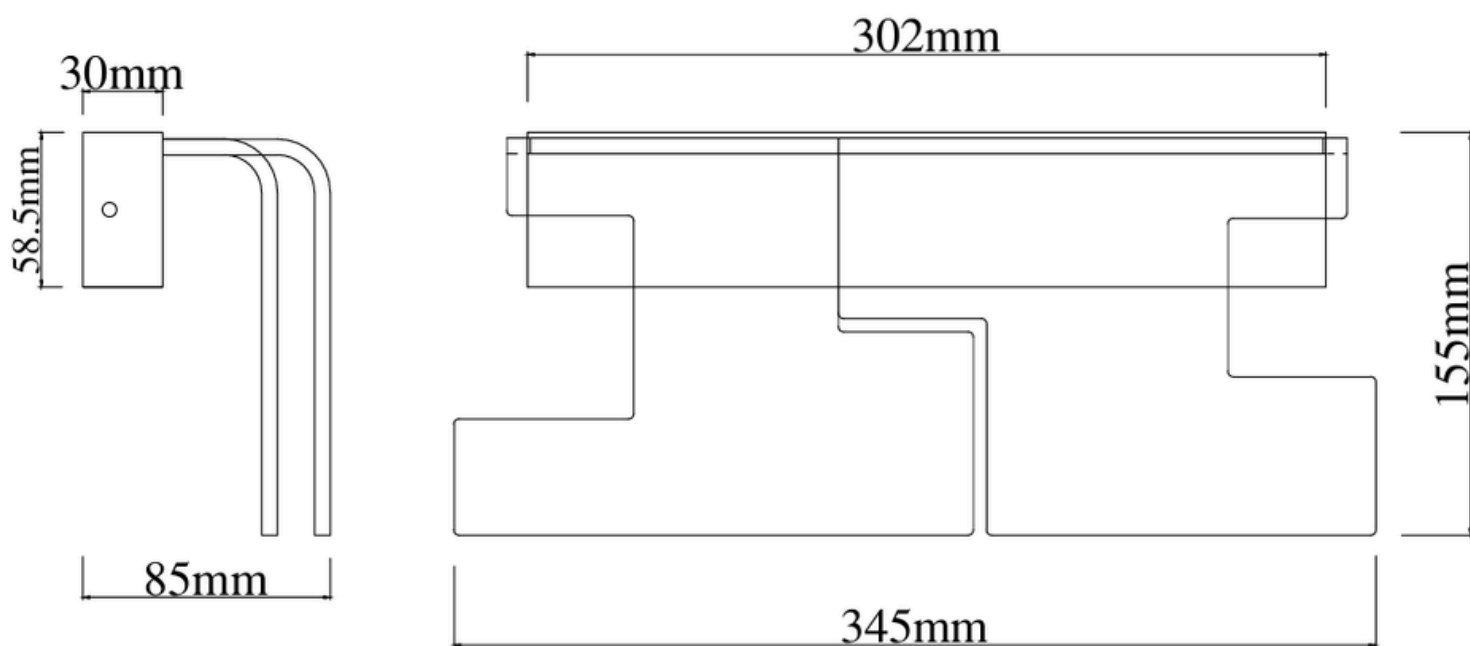

EVEREST

7W LED 411LM 3000K

material material:

aluminium+ akryl *aluminium+ acrylic*

Everest W0442 wykończenie *finish*: **brąz** brown