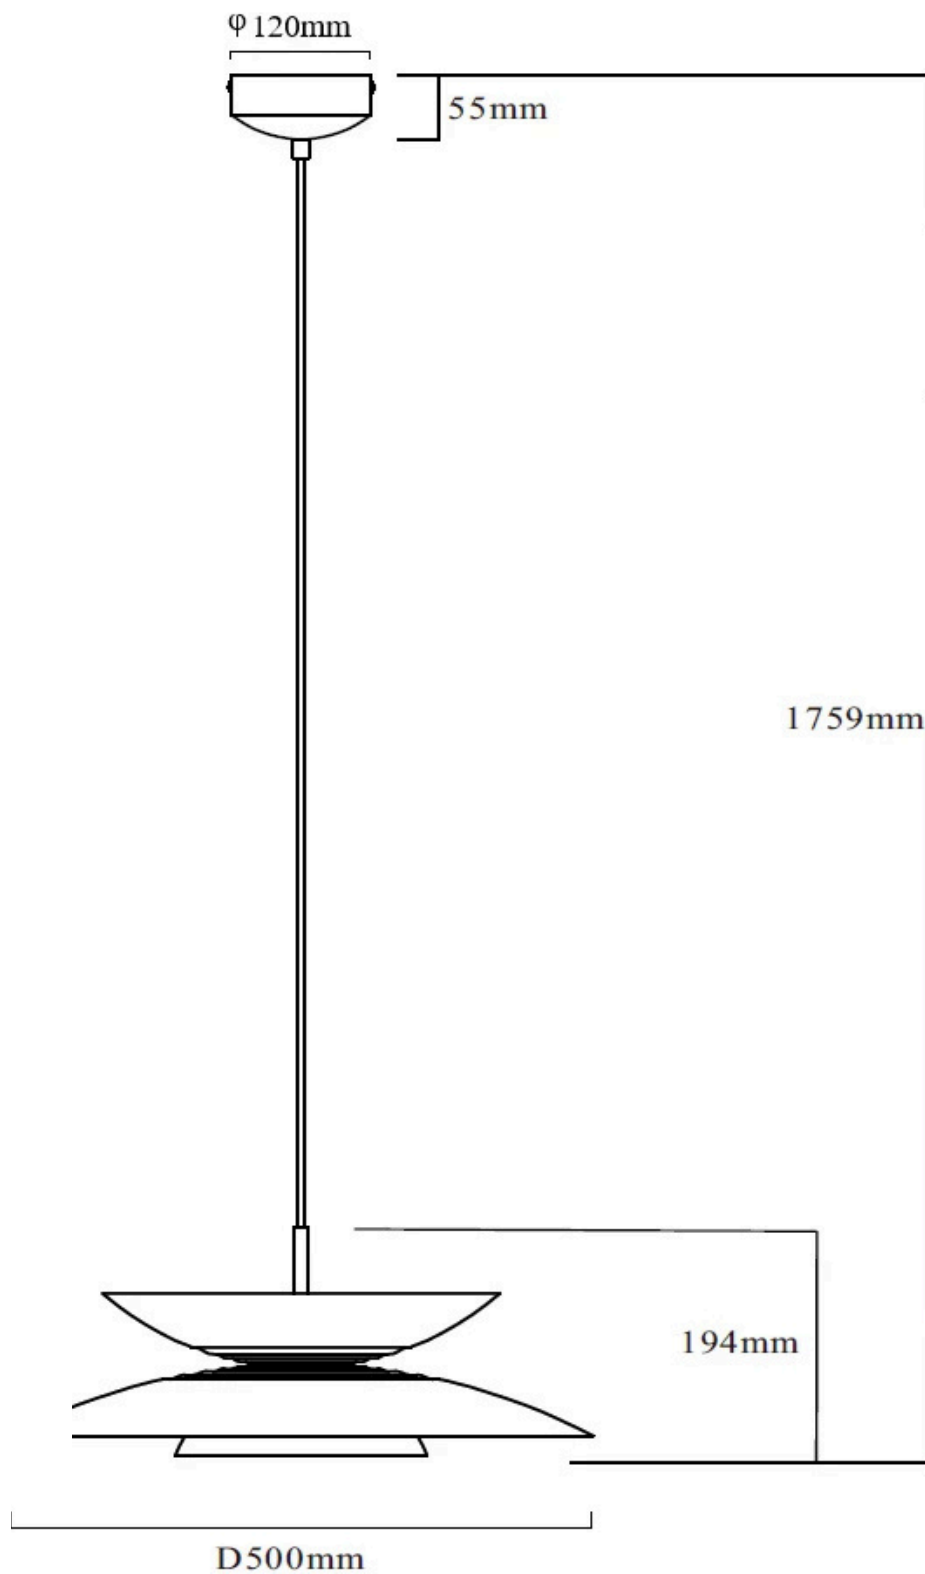

MAYUMI

12 W LED 685 LM 3000K IP20

material *material:* **metal**

Mayumi P0689 wykończenie *finish:* **Taupe**