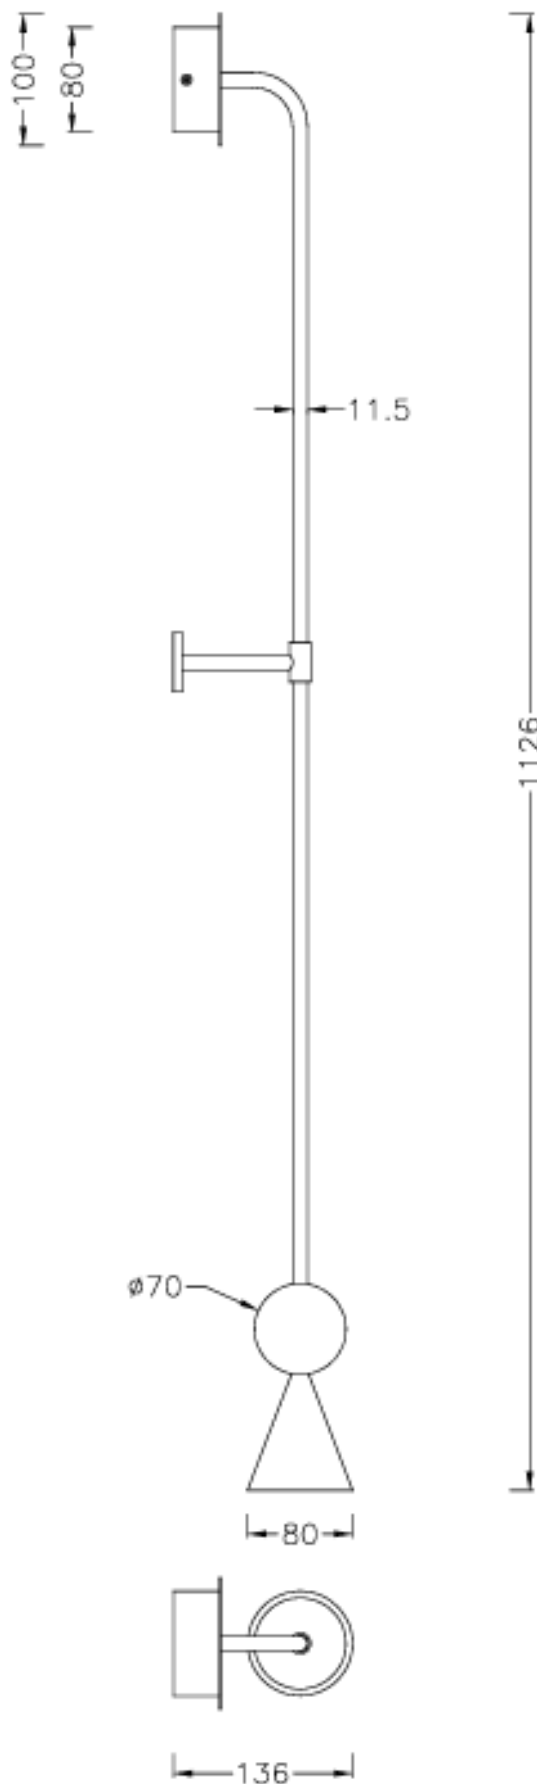

BINGO

8W LED, 398LM, 3000K

materiał *material:* kamień naturalny + metal
natural stone + metal