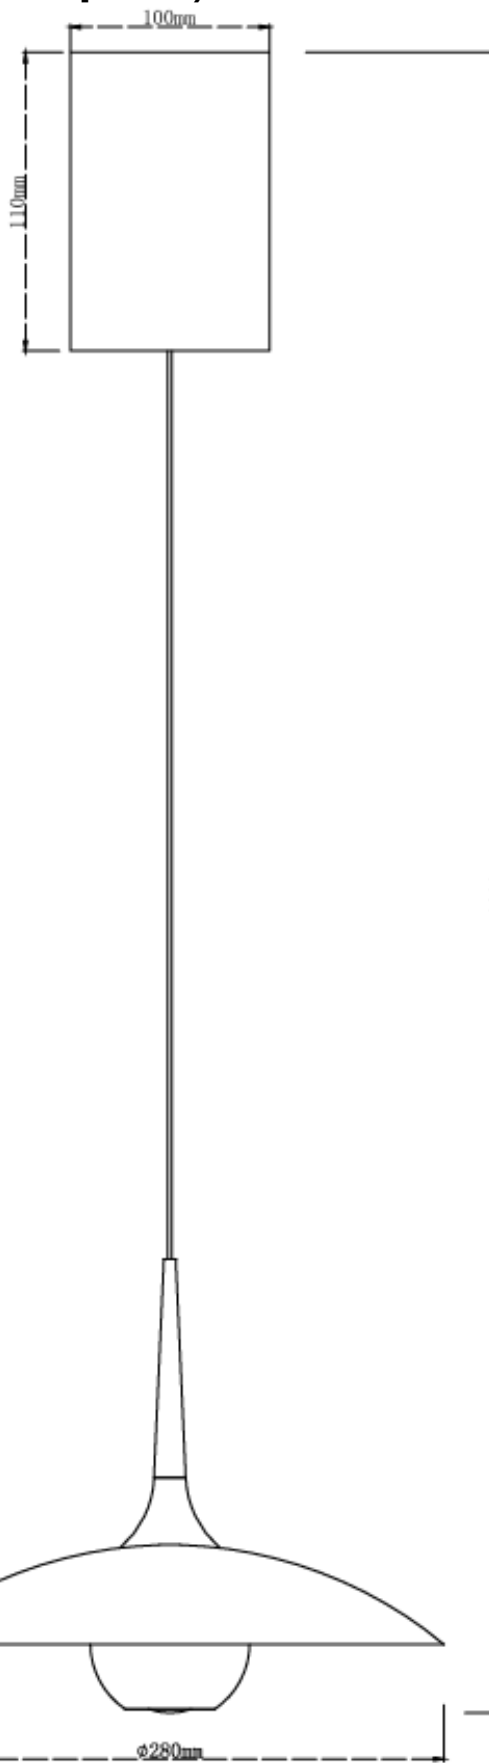

MANUKA

12W LED, 689LM, 2700K

materiał *material:* **metal** *metal*

Funkcja *Jo-jo* *Yo-yo Function*