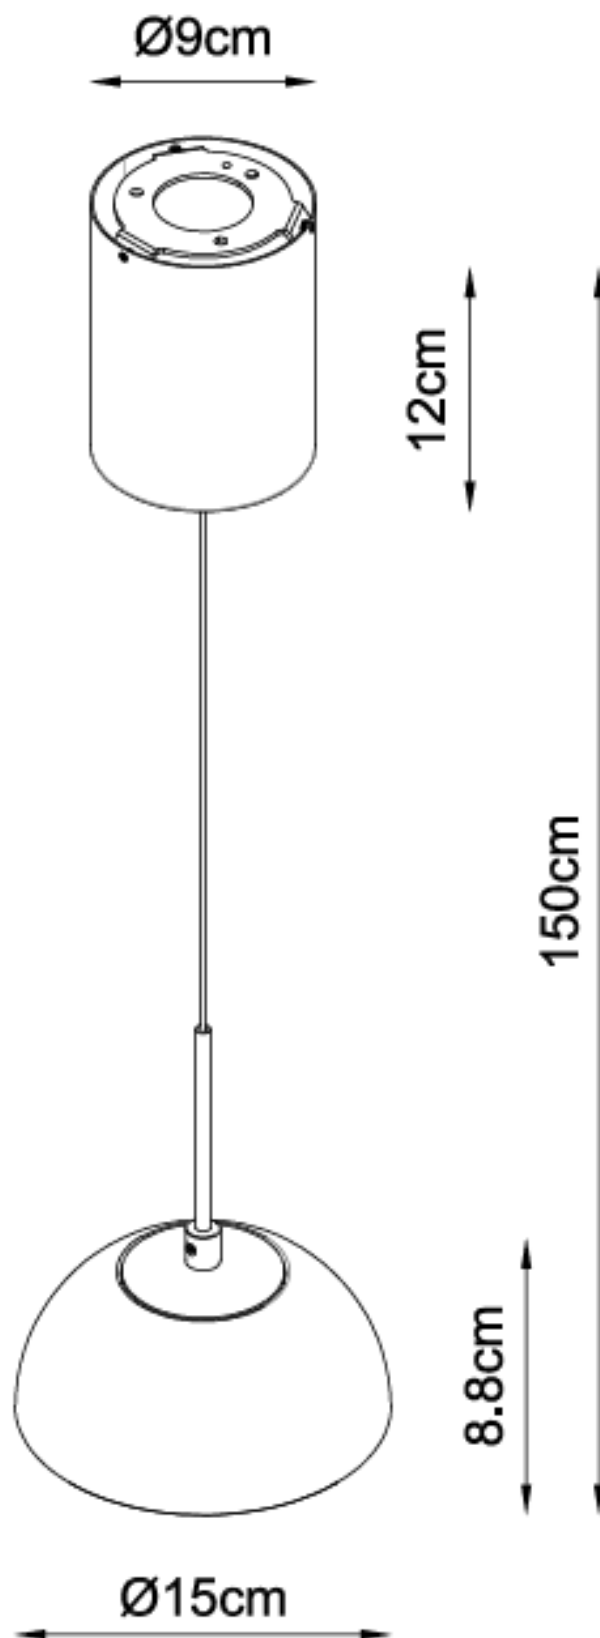

CUCCINA

67W 2965 LM 3000K

materiał *material:* metal+ kamień

naturalny *metal+ natural stone*

Funkcja **JO-JO/ Yoy-o function**

Cuccina P0666 wykończenie finish:
beżowe *beige*