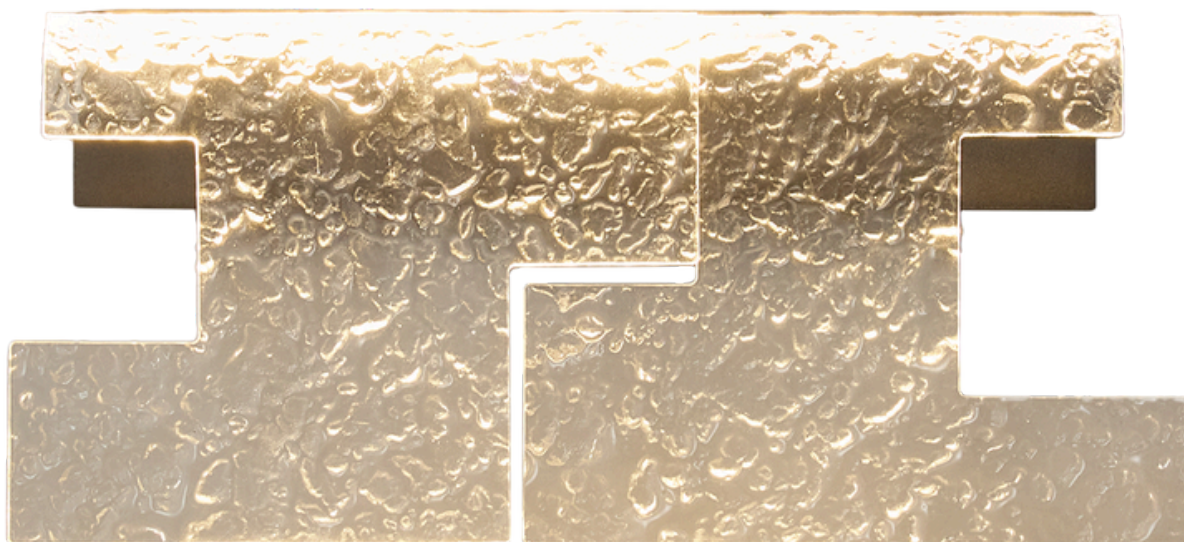

EVEREST

7W LED 411LM 3000K

material material:

aluminium+ akryl *aluminium+ acrylic*

Everest W0442 wykończenie *finish*: **brąz** brown