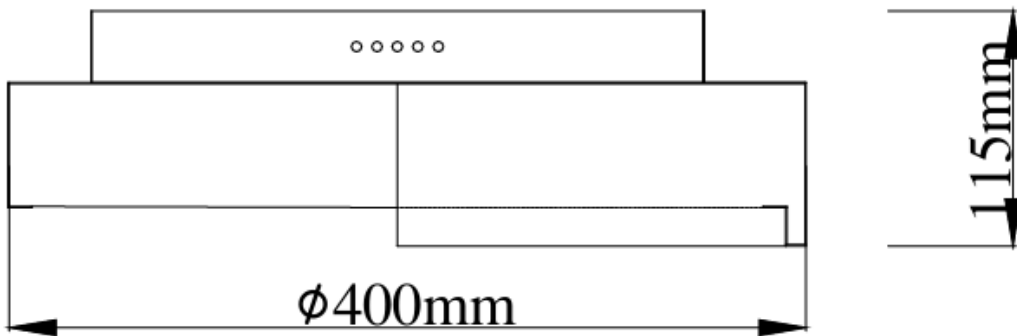

ARUBA

52W LED, 1974 LM 3000K

materiał *material:* aluminium+ akryl
aluminum+ acrylic

Aruba CO284 biały *white*

Aruba CO285 czarny *black*

ARUBA

58W LED, 3917 LM 3000K

materiał *material:* **aluminium+ akryl**
aluminum+ acrylic