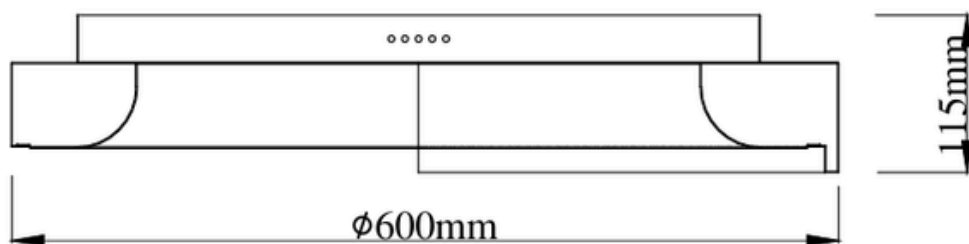

ARUBA

58W LED, 3917 LM 3000K

materiał *material:* **aluminium+ akryl**
aluminum+ acrylic