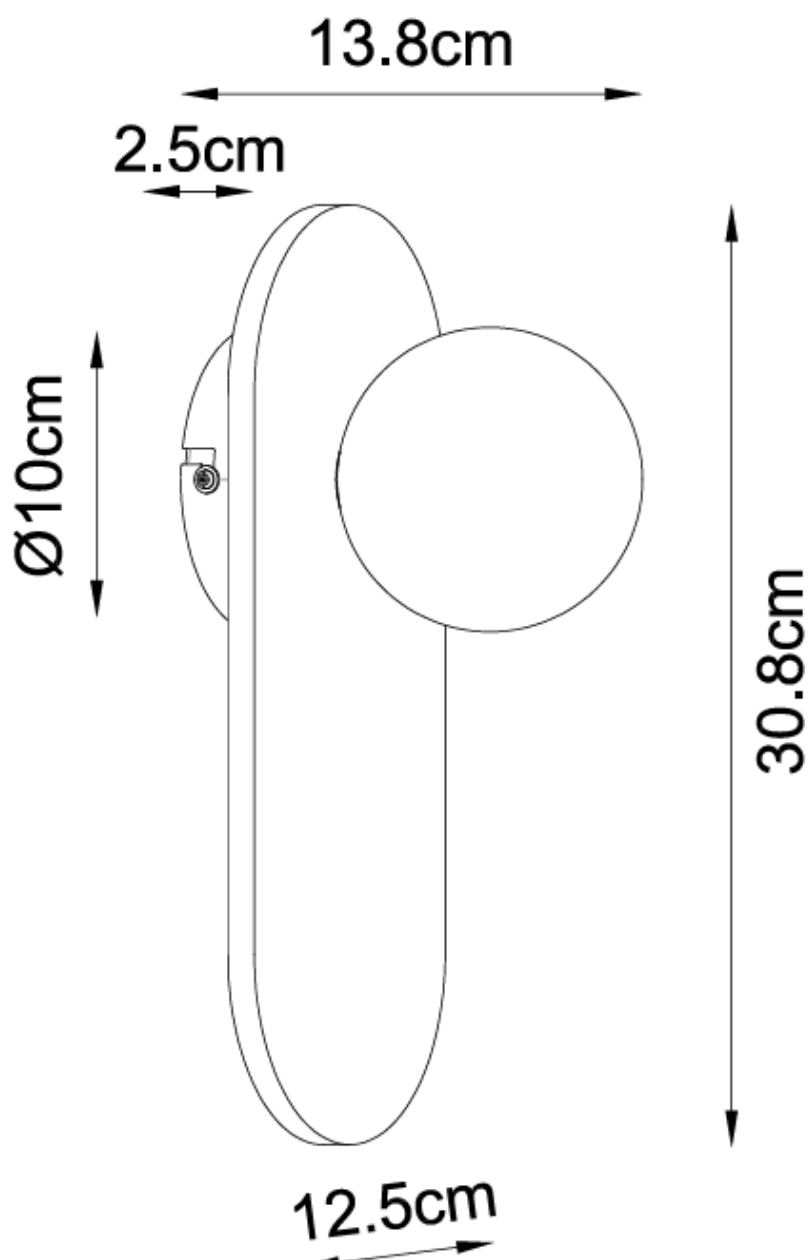

POINT 1 x7W 230V

Point W0476

wykończenie *finish:* drewno naturalne *natural wood*