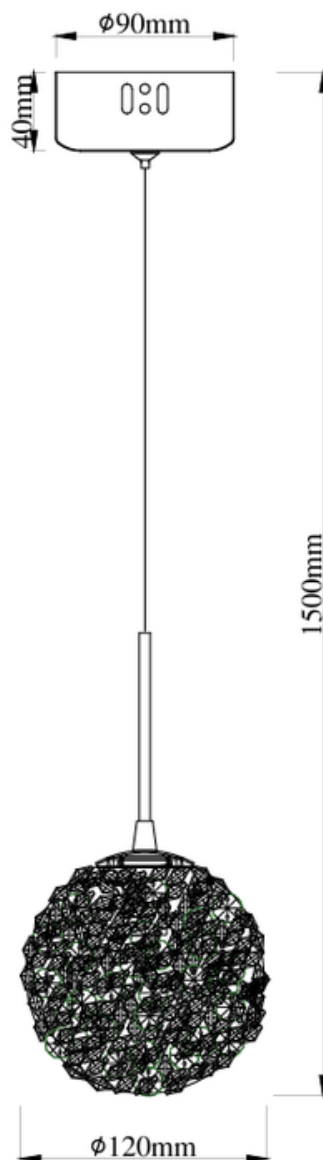

RITA

G9 IP20

material *material: kryształ K9* K9 crystal

Rita P0679 wykończenie *finish: złote gold*