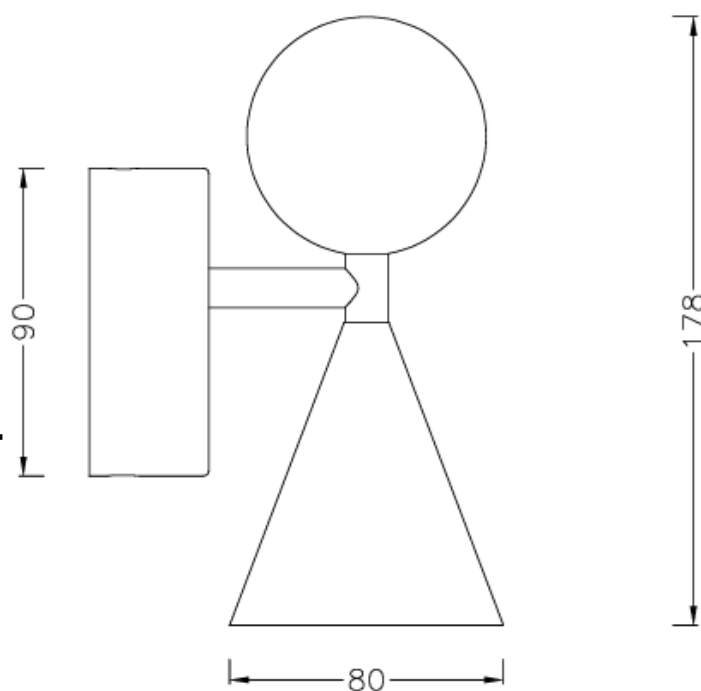

Bingo W0445 czarny+ trawertyn
black+ travertine