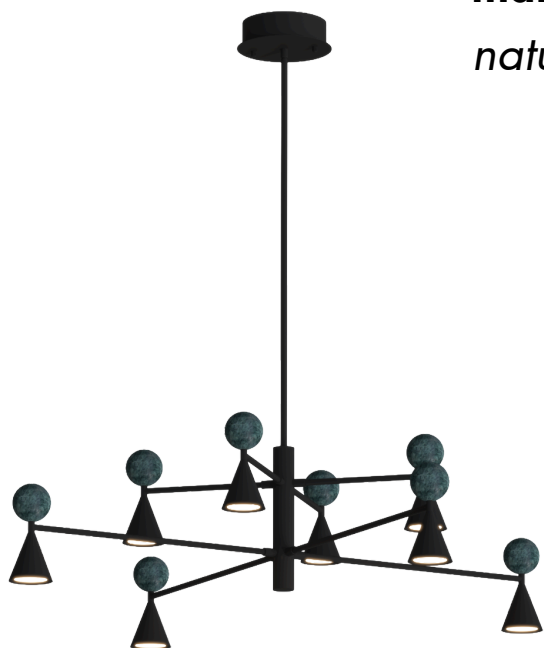

BINGO

8W LED, 398LM 3000K

materiał material: kamień naturalny + metal
natural stone + metal

Bingo P0682 black+ malachit
black+ malachite