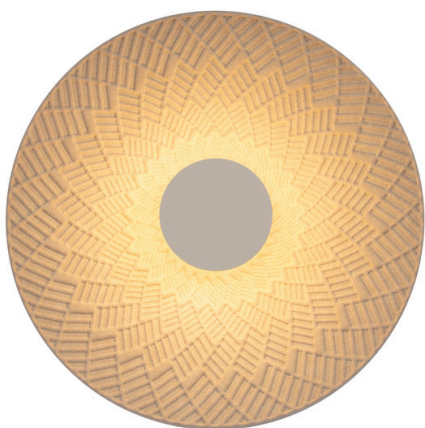

material *material:* **metal**

Mayumi P0689 wykończenie *finish:* **Taupe**

MISAKI

MISAKI

5W LED, 32 LM, 3000K **material** *material: filc felt*

Misaki W0457 **wykończenie** *finish:* **kremowe** *cream* RAL1015