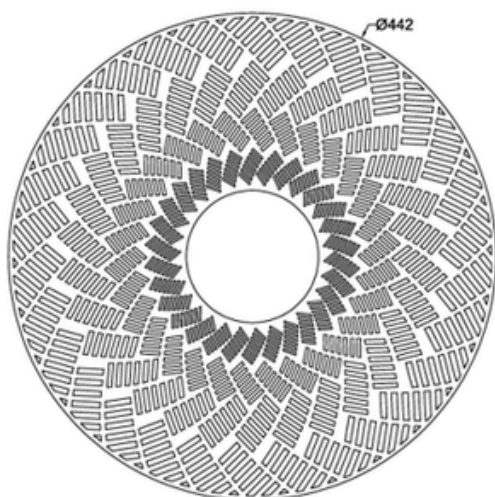

MISAKI

5W LED, 32 LM, 3000K **material** *material: filc felt*

Misaki W0456 **wykończenie** *finish:* **czarne- brązowe** *black- brown* RAL8025