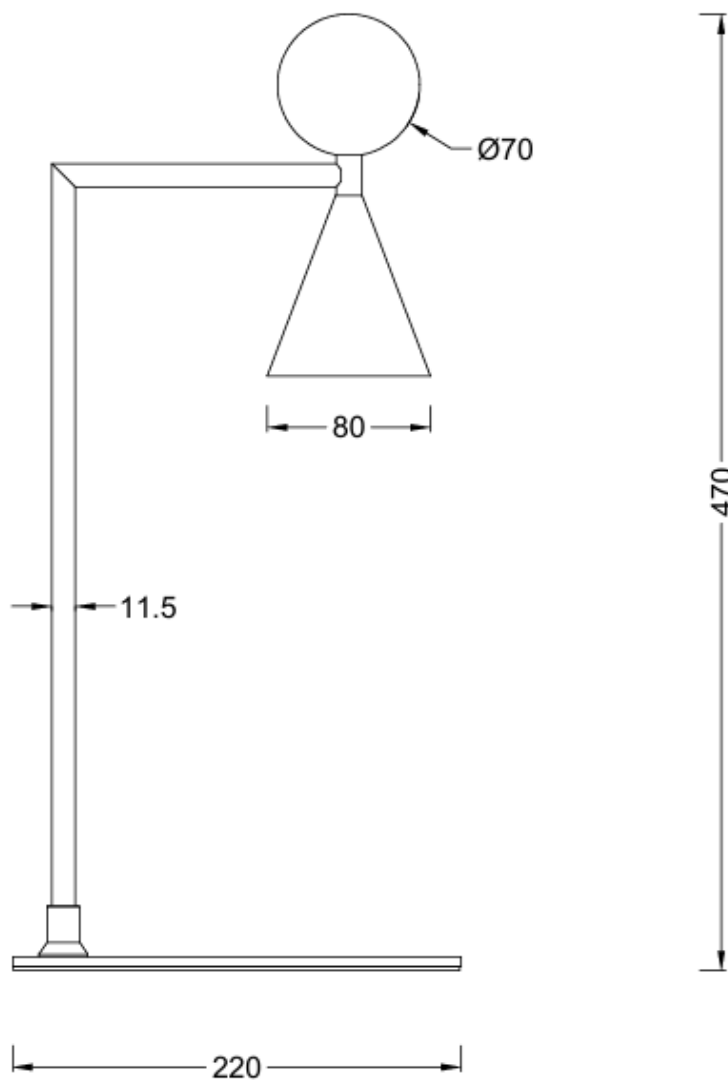

BINGO

8W LED, 398LM, 3000K

materiał *material:* kamień naturalny + metal
natural stone + metal