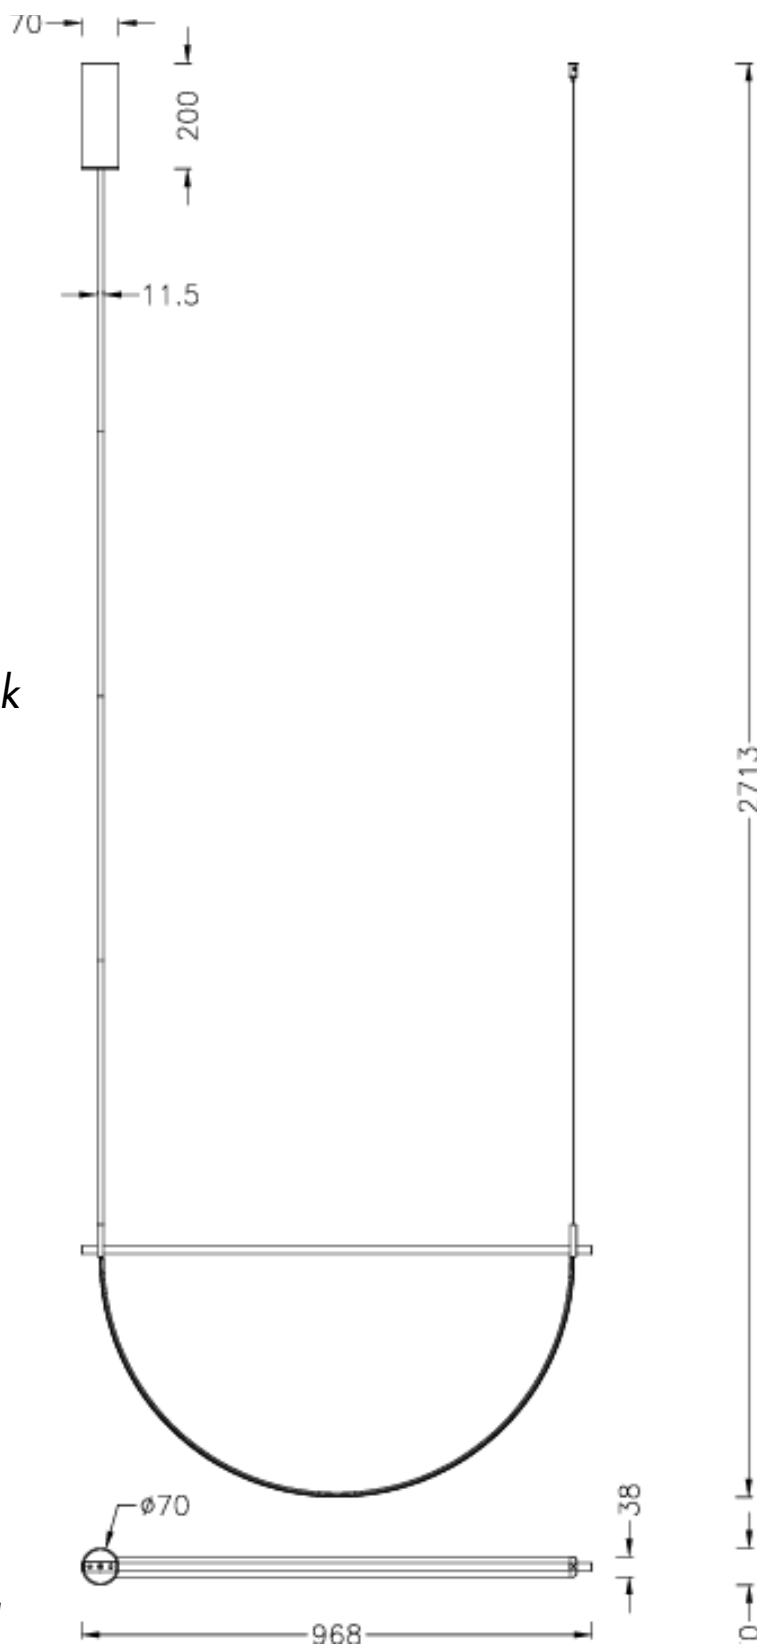

wykończenie *finish:* złote *gold*