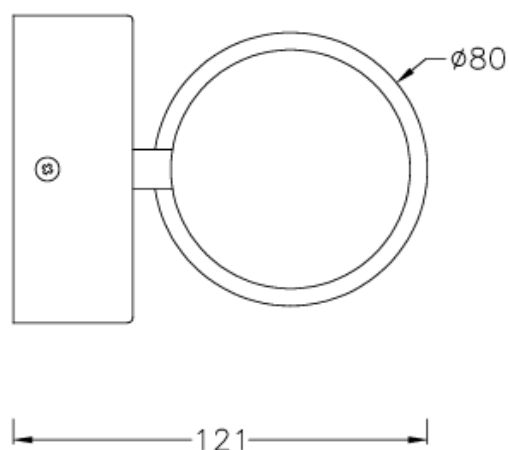

Aruba CO286 biały *white*

Aruba CO287 czarny *black*

BINGO

8W LED, 398LM, 3000K

materiał *material:* kamień naturalny + metal
natural stone + metal

Bingo W0444 czarny + malachit
black + malachite

Bingo W0445 czarny+ trawertyn
black+ travertine