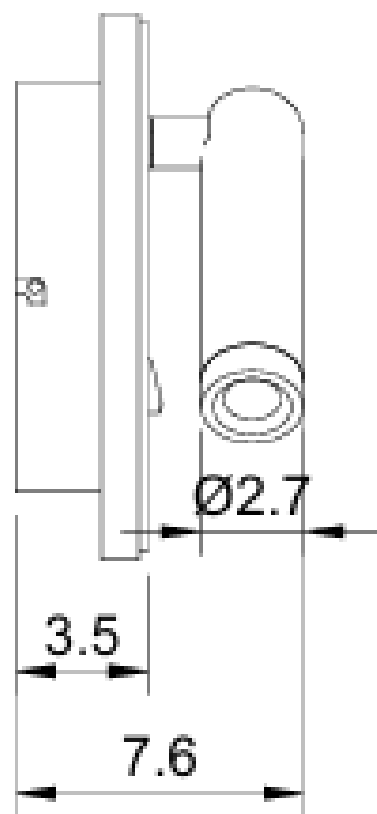

LUX

7W LED, 336LM, 3000K

materiał *material:* **aluminium**

Lux W0341 biały *white*

Lux W0342 czarny *black*

MANUKA

12W LED, 689LM, 2700K

materiał *material:* **metal** *metal*