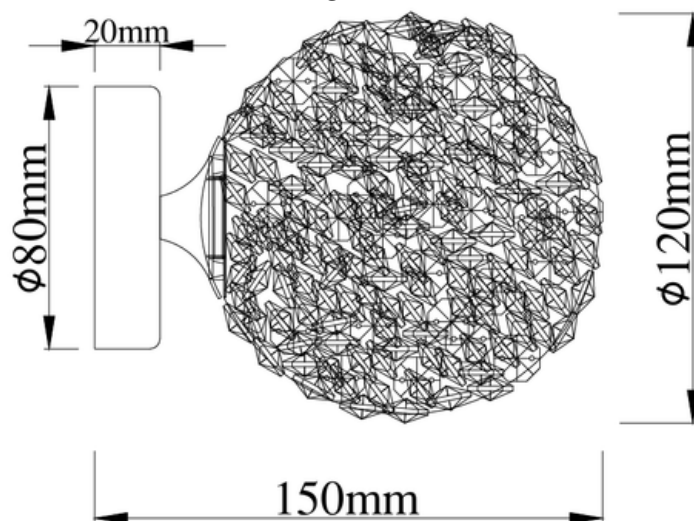

Rita W0443 wykończenie *finish: złote gold*