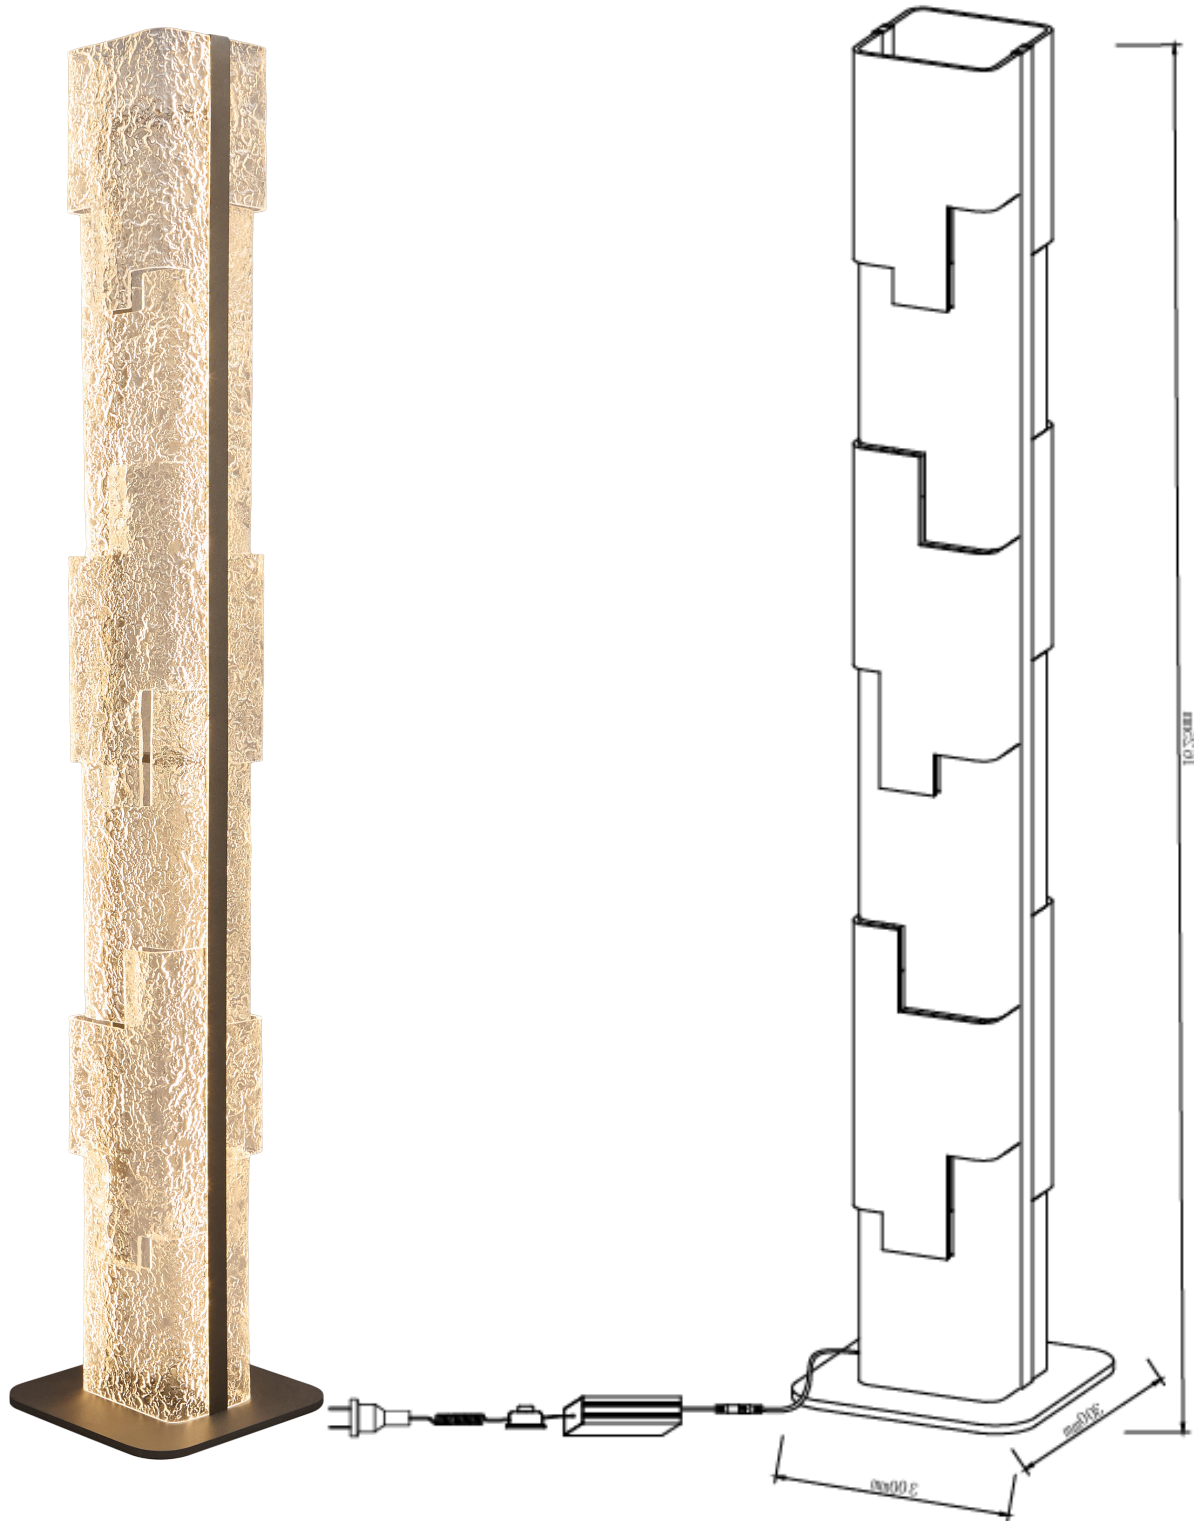

naturalny *metal+ natural stone*

Funkcja **JO-JO/ Yoy-o function**

Cuccina P0666 wykończenie finish:
beżowe *beige*

EVEREST

EVEREST

105W, 3920LM 3000K

material *material:*

aluminium+ akryl *aluminium+ acrylic*