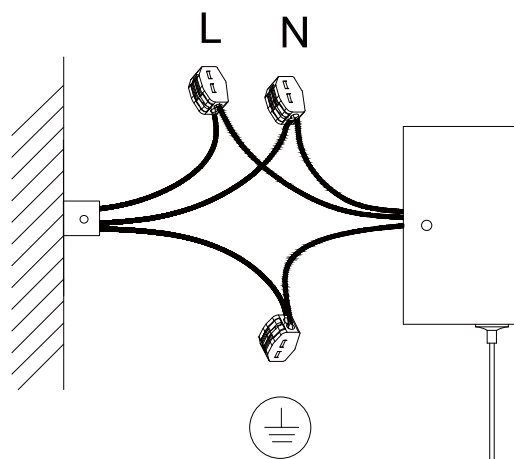

MAXLIGHT

W0327

WARNING - ATTENTION

PL Zawsze wyłączaj zasilanie przed instalacją, konserwacją lub naprawą

EN Always switch off the power before any installation, maintenance or repair work

HU Kérem, hogy minden esetben kapcsolja ki a hálózati áramot, mielőtt beüzemelést, karbantartást vagy javítást végezne

CZ Před instalací, údržbou nebo opravami vždy vypněte napájení svítidla

DE Schalten Sie vor der Installation, Wartung oder Reparatur immer zuerst die Elektrizität aus

FR Toujours éteindre l'électricité pour l'installation, l'entretien ou le dépannage

01

02

03

04

05